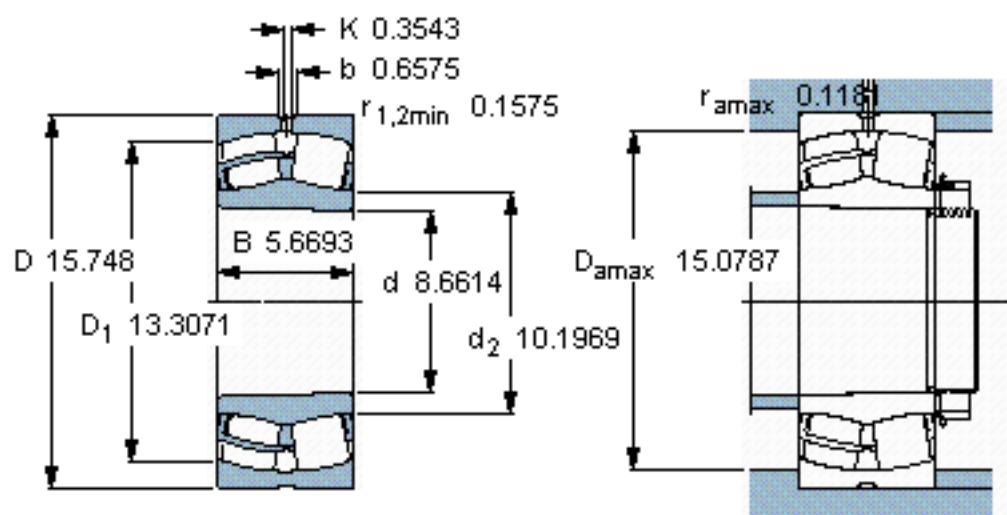

SKF 23244 CCK/W33 *参数

主要尺寸	d	220	mm	-
	D	400	mm	-
	B	144	mm	-
基本额定载荷	C	2360000	N	动载荷
	C_0	3450000	N	静载荷
疲劳载荷极限	P_u	285000	N	-
额定转速	参考转速	1100	r/min	-
	极限转速	1500	r/min	-
重量	重量	79000	g	-
型号	* SKF 探索者轴承	23244 CCK/W33 *	-	-

SKF 23244 CCK/W33 *图片

计算系数
 e 0,35
 Y_1 1,9
 Y_2 2,9
 Y_0 1,8

圆锥孔，圆锥
 1: 12

参考资料: <http://www.sozhou.com/p/37396b03.html>

圆锥孔，圆锥
1: 12