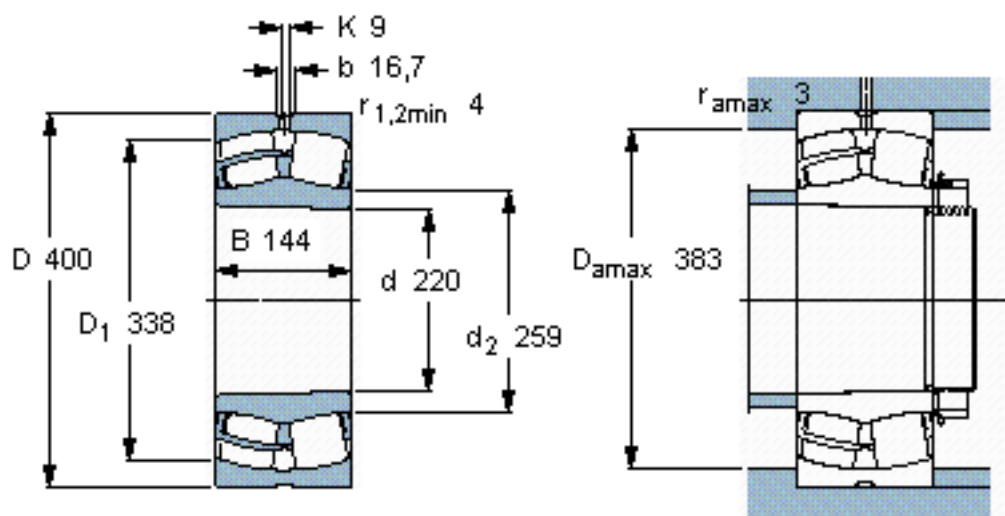

SKF 23244 CCK/W33 *参数

主要尺寸	d	220	mm	-
	D	400	mm	-
	B	144	mm	-
基本额定载荷	C	2360000	N	动载荷
	C_0	3450000	N	静载荷
疲劳载荷极限	P_u	285000	N	-
额定转速	参考转速	1100	r/min	-
	极限转速	1500	r/min	-
重量	重量	79000	g	-
型号	* SKF 探索者轴承	23244 CCK/W33 *	-	-

SKF 23244 CCK/W33 *图片

计算系数
 e 0,35
 Y_1 1,9
 Y_2 2,9
 Y_0 1,8

圆锥孔，圆锥
 1: 12

参考资料: <http://www.sozhou.com/p/37396b03.html>

圆锥孔，圆锥
1: 12