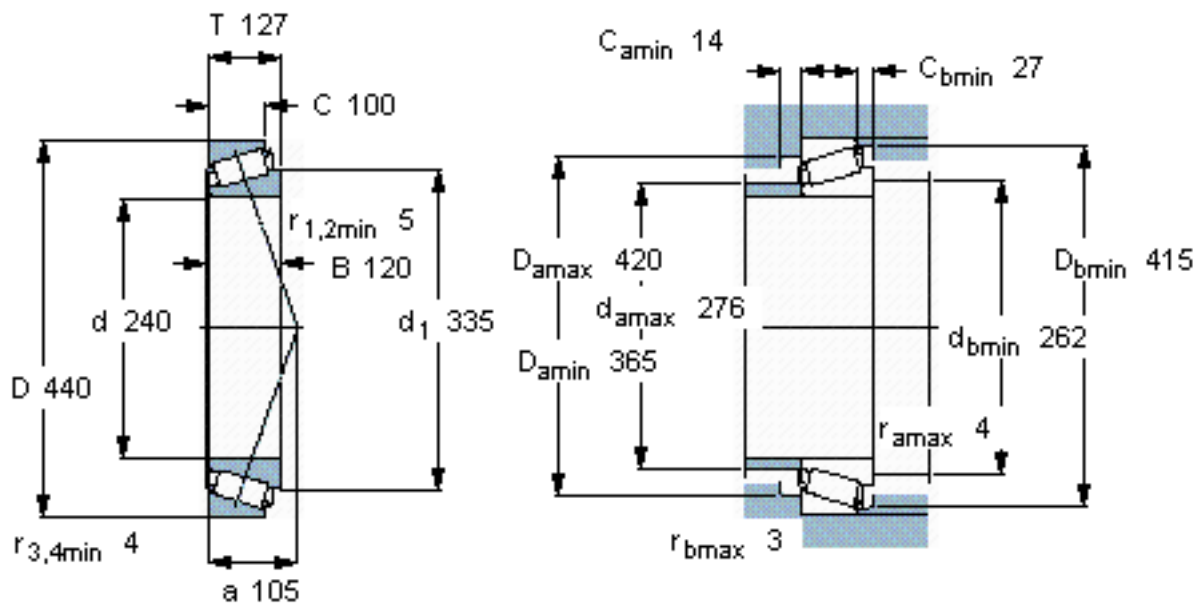

SKF 32248 J2/HA1参数

主要尺寸	d	240	mm	-
	D	440	mm	-
	T	127	mm	-
基本额定载荷	C	1940000	N	动载荷
	C_0	3350000	N	静载荷
疲劳载荷极限	P_u	275000	N	-
额定转速	参考转速	1000	r/min	-
	极限转速	1400	r/min	-
重量	重量	81500	g	-
型号	* SKF 探索者轴承	32248 J2/HA1	-	-

SKF 32248 J2/HA1图片

参考资料:<http://www.sozhou.com/p/3707f8ee.html>