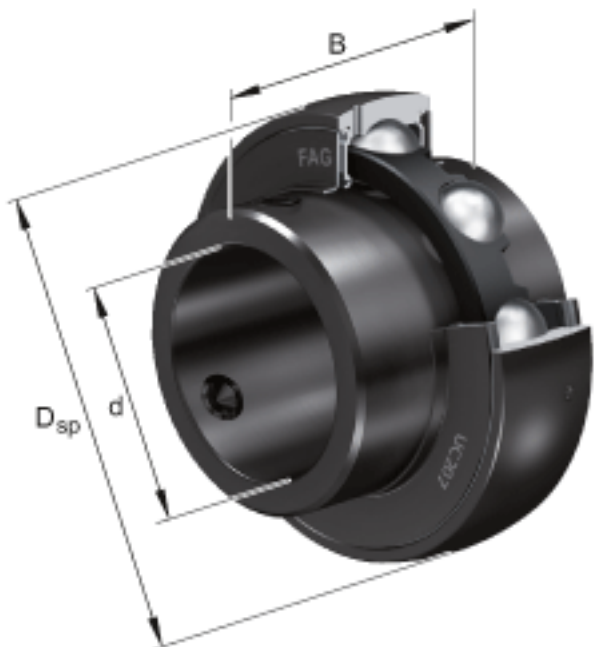

FAG UC215-48参数

尺寸	d	76.2	mm	-
	D_{SP}	130	mm	-
	B	77.8	mm	-
	A	12	mm	-
	C	32	mm	-
	C_2	33.4	mm	-
	C_a	8.5	mm	-
	d_1	90	mm	-
	S	33.3	mm	-
	W	6.35	mm	-
重量	m	2050	g	重量
基本额定载荷	C_r	62000	N	基本额定动载荷，径向
	C_{0r}	44500	N	基本额定静载荷，径向

FAG UC215-48图片

参考资料:<http://www.sozhou.com/p/36b8d934.html>