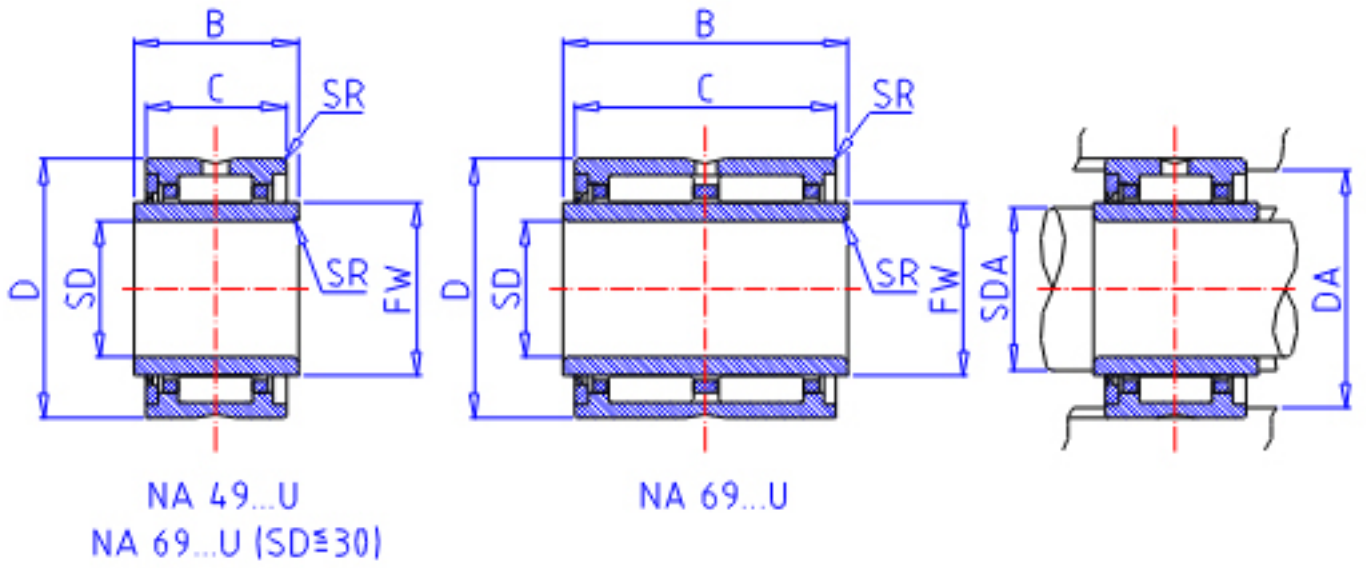

参考资料:<http://www.sozhou.com/p/36a7737b.html>