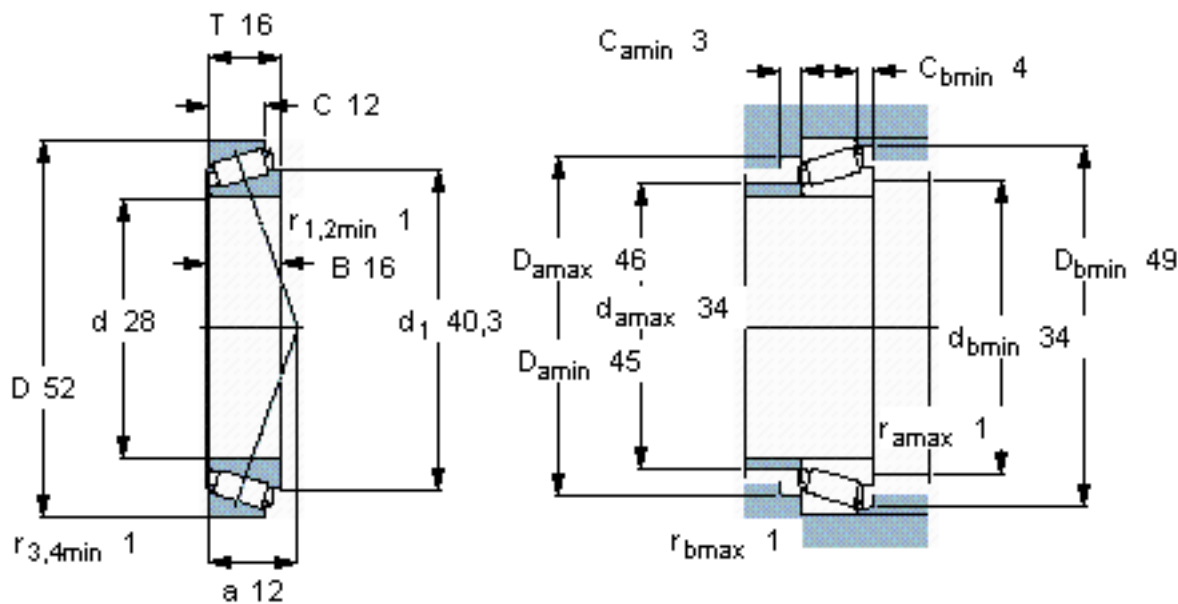

SKF 320/28 X/Q参数

主要尺寸	d	28	mm	-
	D	52	mm	-
	T	16	mm	-
基本额定载荷	C	31900	N	动载荷
	C_0	38000	N	静载荷
疲劳载荷极限	P_u	4000	N	-
额定转速	参考转速	10000	r/min	-
	极限转速	13000	r/min	-
重量	重量	150	g	-
型号	* SKF 探索者轴承	320/28 X/Q	-	-

SKF 320/28 X/Q图片