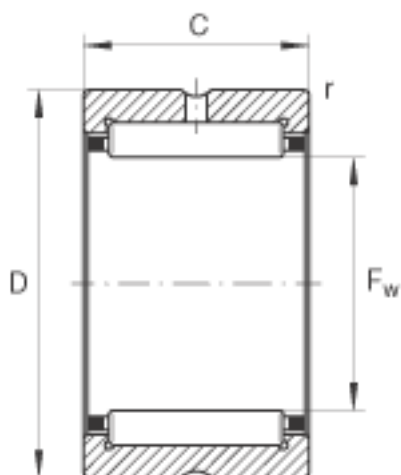

INA NK17/20参数

尺寸	D	25	mm	-
	C	20	mm	-
	r_{\min}	0.3	mm	-
重量	m	29.8	g	质量
基本额定载荷	C_r	17100	N	基本额定动载荷, 径向
	C_{0r}	20400	N	基本额定静载荷, 径向
疲劳极限载荷	C_{ur}	3550	N	疲劳极限载荷, 径向
极限转速	n_G	22600	r/min	极限转速
参考转速	n_B	13300	r/min	参考转速
尺寸	F_w	17	mm	-

INA NK17/20图片

参考资料:<http://www.sozhou.com/p/3644f379.html>