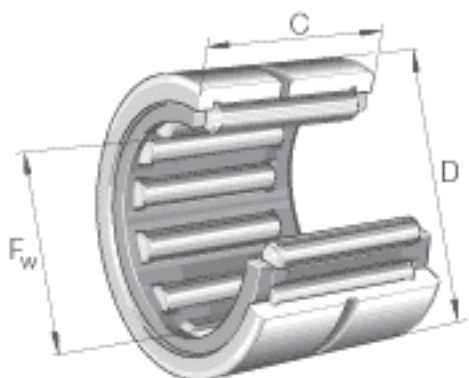

INA NK17/20参数

尺寸	D	25	mm	-
	C	20	mm	-
	$r_{\min}$	0.3	mm	-
重量	m	29.8	g	质量
基本额定载荷	C_r	17100	N	基本额定动载荷, 径向
	C_{0r}	20400	N	基本额定静载荷, 径向
疲劳极限载荷	C_{ur}	3550	N	疲劳极限载荷, 径向
极限转速	n_G	22600	r/min	极限转速
参考转速	n_B	13300	r/min	参考转速
尺寸	F_w	17	mm	-

INA NK17/20图片