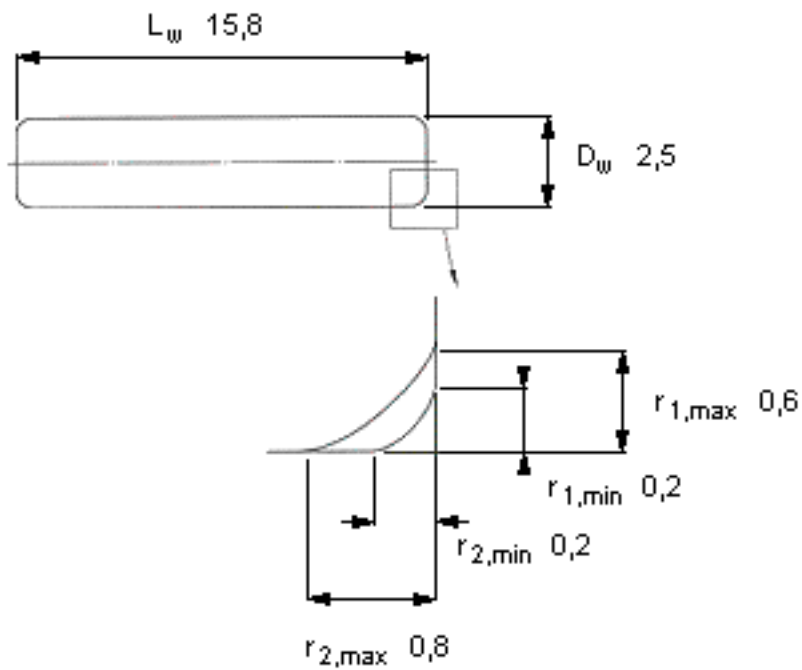

SKF RN-2.5x15.8 BF/G2参数

主要尺寸	D_w	2.5	mm	-
	L_w	15.8		-
	最小	0.2	mm	-
	最大	0.6	mm	-
	最大	0.8	mm	-
重量	重量	610	g	-
型号	型号	RN-2.5x15.8 BF/G2		-

SKF RN-2.5x15.8 BF/G2图片

参考资料:<http://www.sozhou.com/p/363550fe.html>