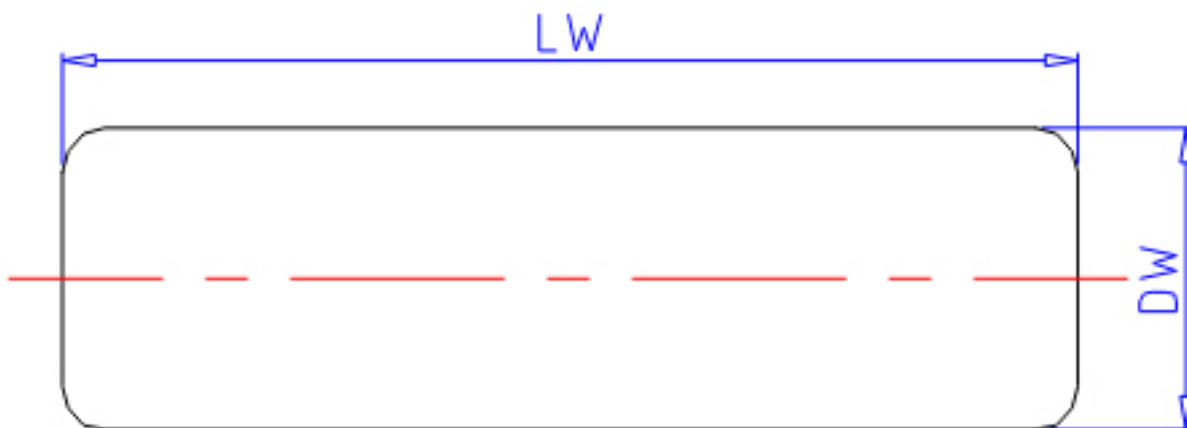

IKO 4.5x29.8参数

型号	ORDER	4.5x29.8		型号
尺寸	DW	4.5	mm	-
	LW	29.8	mm	-
重量	MASS	3.60	g	重量

IKO 4.5x29.8图片

参考资料:<http://www.sozhou.com/p/35e0b7cd.html>