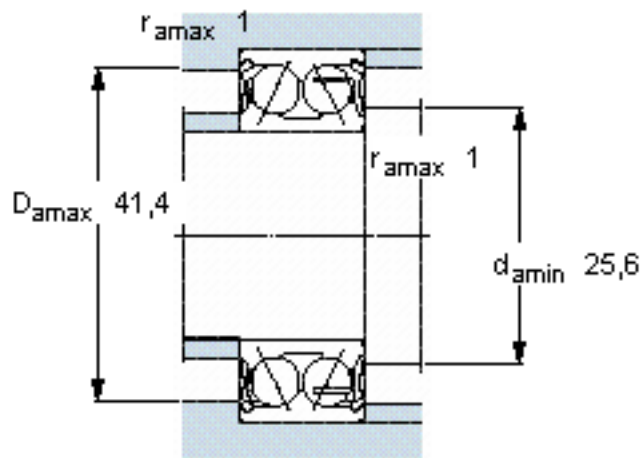

SKF E2. 3204 A-2Z参数

主要尺寸	d	20	mm	-
	D	47	mm	-
	B	20.6	mm	-
基本额定载荷	C	20000	N	动载荷
	C_0	12000	N	静载荷
疲劳载荷极限	P_u	510	N	-
额定转速	参考转速	14000	r/min	-
	极限转速	14000	r/min	-
重量	重量	150	g	-
型号	型号	E2. 3204 A-2Z	-	-

SKF E2. 3204 A-2Z图片