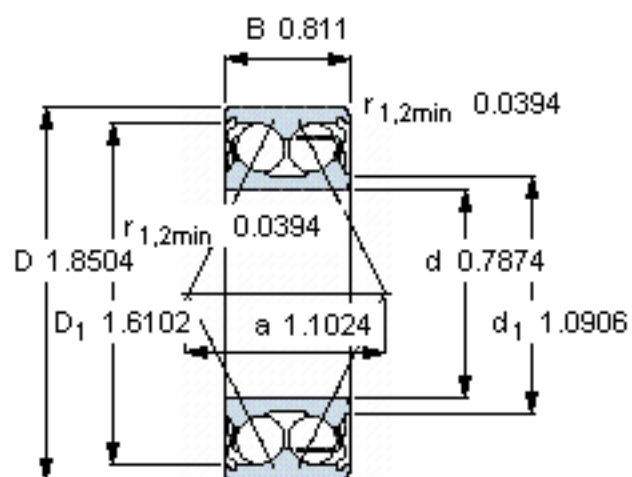

SKF E2. 3204 A-2Z参数

主要尺寸	d	20	mm	-
	D	47	mm	-
	B	20.6	mm	-
基本额定载荷	C	20000	N	动载荷
	C_0	12000	N	静载荷
疲劳载荷极限	P_u	510	N	-
额定转速	参考转速	14000	r/min	-
	极限转速	14000	r/min	-
重量	重量	150	g	-
型号	型号	E2. 3204 A-2Z	-	-

SKF E2. 3204 A-2Z图片

计算系数

k_r 0,06
e 0,8
X 0,63
 Y_1 0,78
 Y_2 1,24
 Y_0 0,66

参考资料: <http://www.sozhou.com/p/3587ce3b.html>

计算系数

k_r 0,06

e 0,8

X 0,63

Y_1 0,78