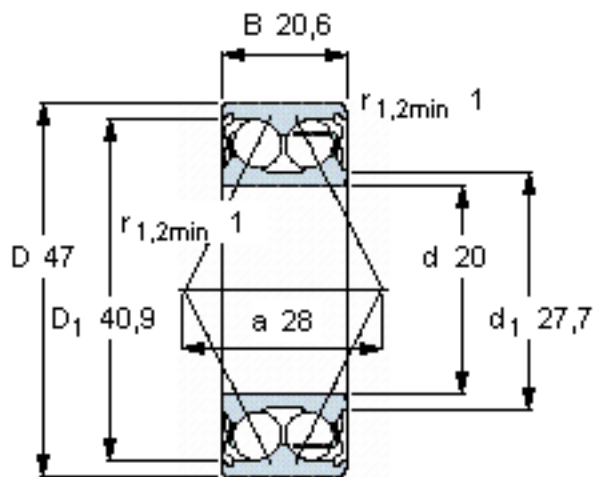

SKF E2. 3204 A-2Z参数

主要尺寸	d	20	mm	-
	D	47	mm	-
	B	20.6	mm	-
基本额定载荷	C	20000	N	动载荷
	C_0	12000	N	静载荷
疲劳载荷极限	P_u	510	N	-
额定转速	参考转速	14000	r/min	-
	极限转速	14000	r/min	-
重量	重量	150	g	-
型号	型号	E2. 3204 A-2Z	-	-

SKF E2. 3204 A-2Z图片