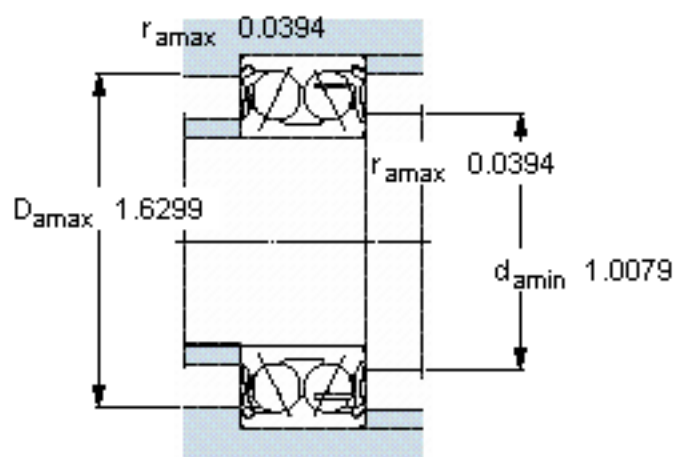

计算系数

k_r 0,06

e 0,8

X 0,63

Y_1 0,78

Y_2 1,24

Y_0 0,66