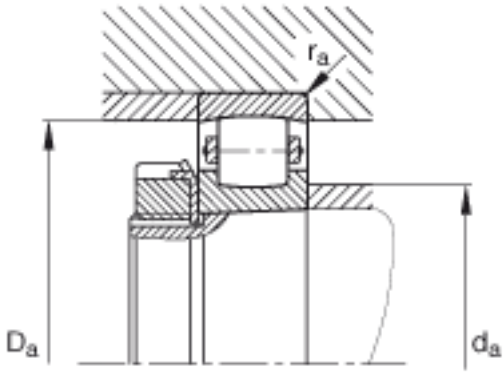

参考资料:<http://www.sozhou.com/p/3560e27a.html>