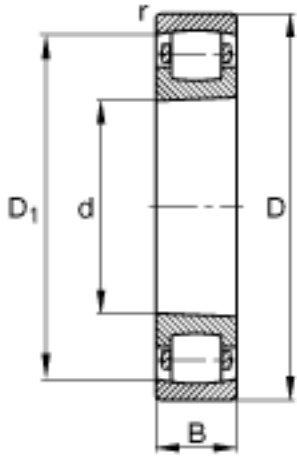

FAG 20224-K-MB-C3参数

尺寸	d	120	mm	-
	D	215	mm	-
	B	40	mm	-
	D_1	191.1	mm	-
	$D_{a\ max}$	203	mm	-
	$d_{a\ min}$	132	mm	-
	$r_{a\ max}$	2.1	mm	-
	r_{min}	2.1	mm	-
重量	m	6510	g	质量
基本额定载荷	C_r	305000	N	基本额定动载荷, 径向
	C_{0r}	415000	N	基本额定静载荷, 径向
极限转速	n_G	3350	r/min	极限转速
基本额定载荷	C_{ur}	38000	N	疲劳极限载荷, 径向

FAG 20224-K-MB-C3图片

参考资料:<http://www.sozhou.com/p/3560e27a.html>