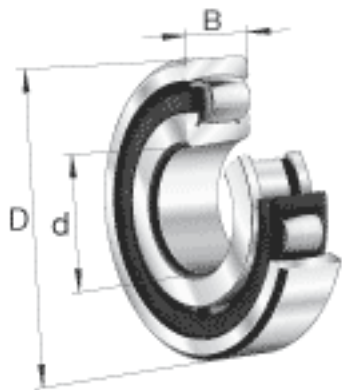

FAG 20224-K-MB-C3参数

尺寸	d	120	mm	-
	D	215	mm	-
	B	40	mm	-
	D_1	191.1	mm	-
	$D_{a\ max}$	203	mm	-
	$d_{a\ min}$	132	mm	-
	$r_{a\ max}$	2.1	mm	-
	r_{min}	2.1	mm	-
重量	m	6510	g	质量
基本额定载荷	C_r	305000	N	基本额定动载荷, 径向
	C_{0r}	415000	N	基本额定静载荷, 径向
极限转速	n_G	3350	r/min	极限转速
基本额定载荷	C_{ur}	38000	N	疲劳极限载荷, 径向

FAG 20224-K-MB-C3图片