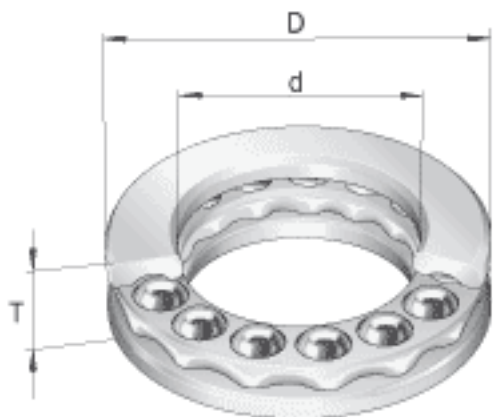

INA FT2参数

尺寸	d	14.288	mm	-
	D	30.963	mm	-
	T	14.3	mm	-
重量	m	52	g	质量
基本额定载荷	C_a	3300	N	基本额定动载荷, 轴向
	C_{0a}	1680	N	基本额定静载荷, 轴向
极限转速	n_G	6500	r/min	极限转速

INA FT2图片

参考资料:<http://www.sozhou.com/p/3530fe0b.html>