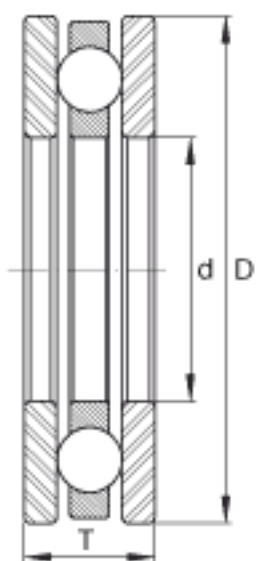

INA FT2参数

尺寸	d	14.288	mm	-
	D	30.963	mm	-
	T	14.3	mm	-
重量	m	52	g	质量
基本额定载荷	C_a	3300	N	基本额定动载荷, 轴向
	C_{0a}	1680	N	基本额定静载荷, 轴向
极限转速	n_G	6500	r/min	极限转速

INA FT2图片

参考资料:<http://www.sozhou.com/p/3530fe0b.html>