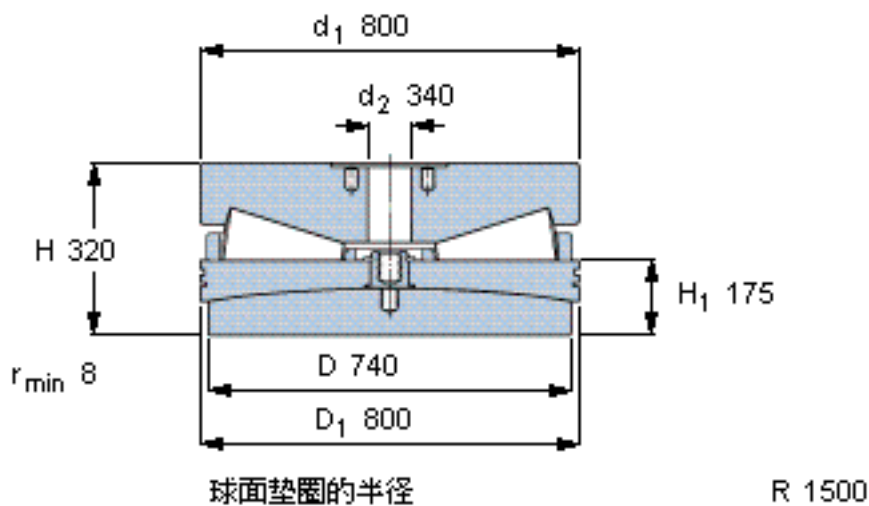

SKF 353070 B参数

主要尺寸	D	740	mm	-
	$D_2$	800	mm	-
	H	320	mm	-
基本额定载荷	$C_0$	45500000	N	静载荷
重量	重量	1010000	g	-
型号	型号	353070 B	-	-

SKF 353070 B图片

参考资料:<http://www.sozhou.com/p/352383c2.html>