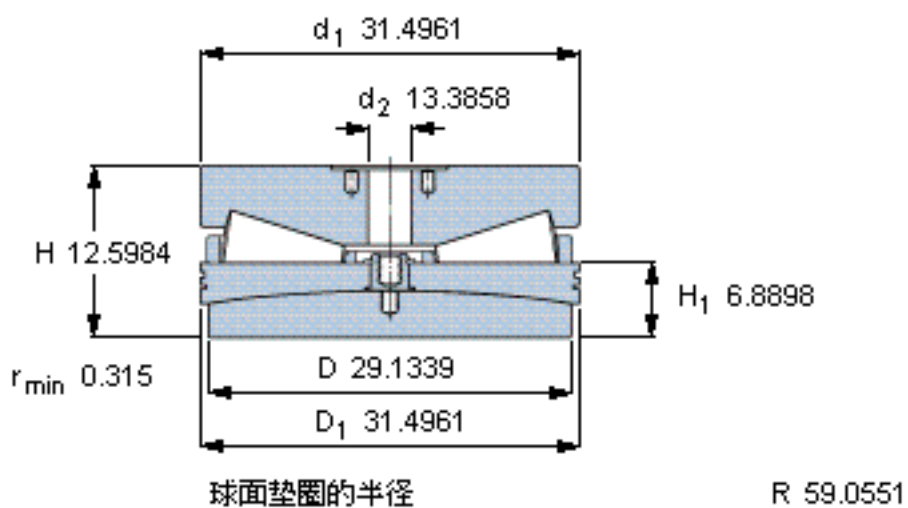

SKF 353070 B参数

主要尺寸	D	740	mm	-
	$D_2$	800	mm	-
	H	320	mm	-
基本额定载荷	$C_0$	45500000	N	静载荷
重量	重量	1010000	g	-
型号	型号	353070 B	-	-

SKF 353070 B图片

参考资料:<http://www.sozhou.com/p/352383c2.html>