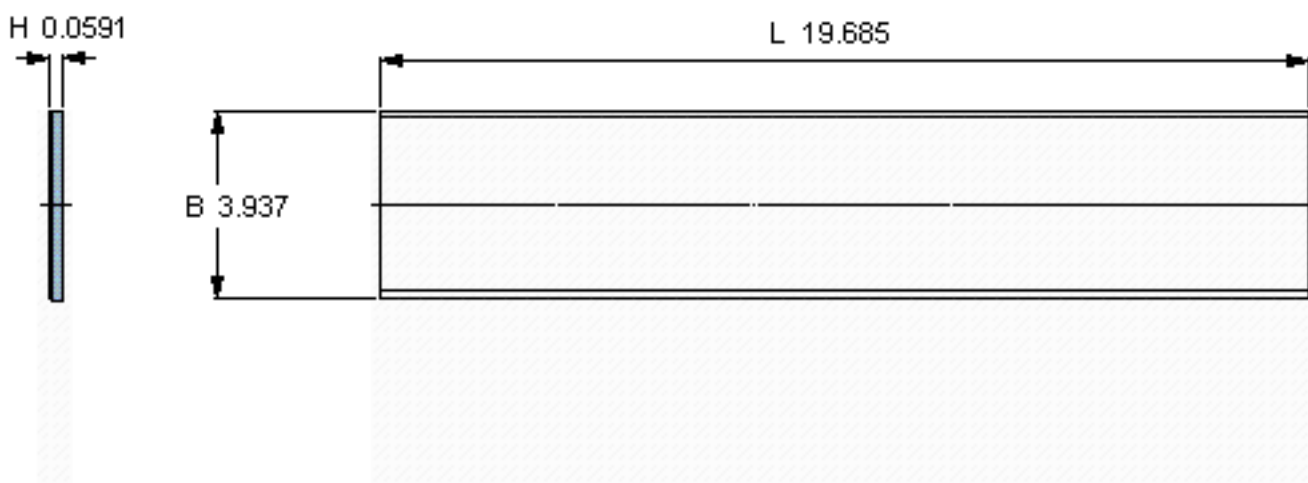

SKF PCMS 1005001.5 M参数

主要尺寸	B	100	mm	-
	L	500	mm	-
	H	1.5	mm	-
重量	重量	460	g	-
型号	型号	PCMS 1005001.5 M		-

SKF PCMS 1005001.5 M图片

参考资料:<http://www.sozhou.com/p/3510c947.html>