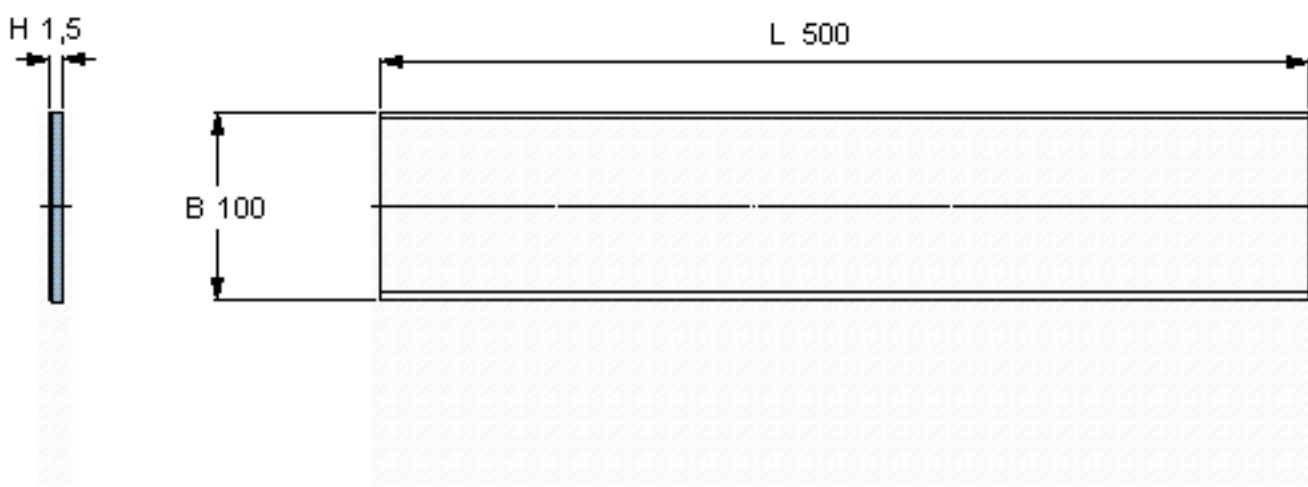

SKF PCMS 1005001.5 M参数

主要尺寸	B	100	mm	-
	L	500	mm	-
	H	1.5	mm	-
重量	重量	460	g	-
型号	型号	PCMS 1005001.5 M		-

SKF PCMS 1005001.5 M图片

参考资料:<http://www.sozhou.com/p/3510c947.html>