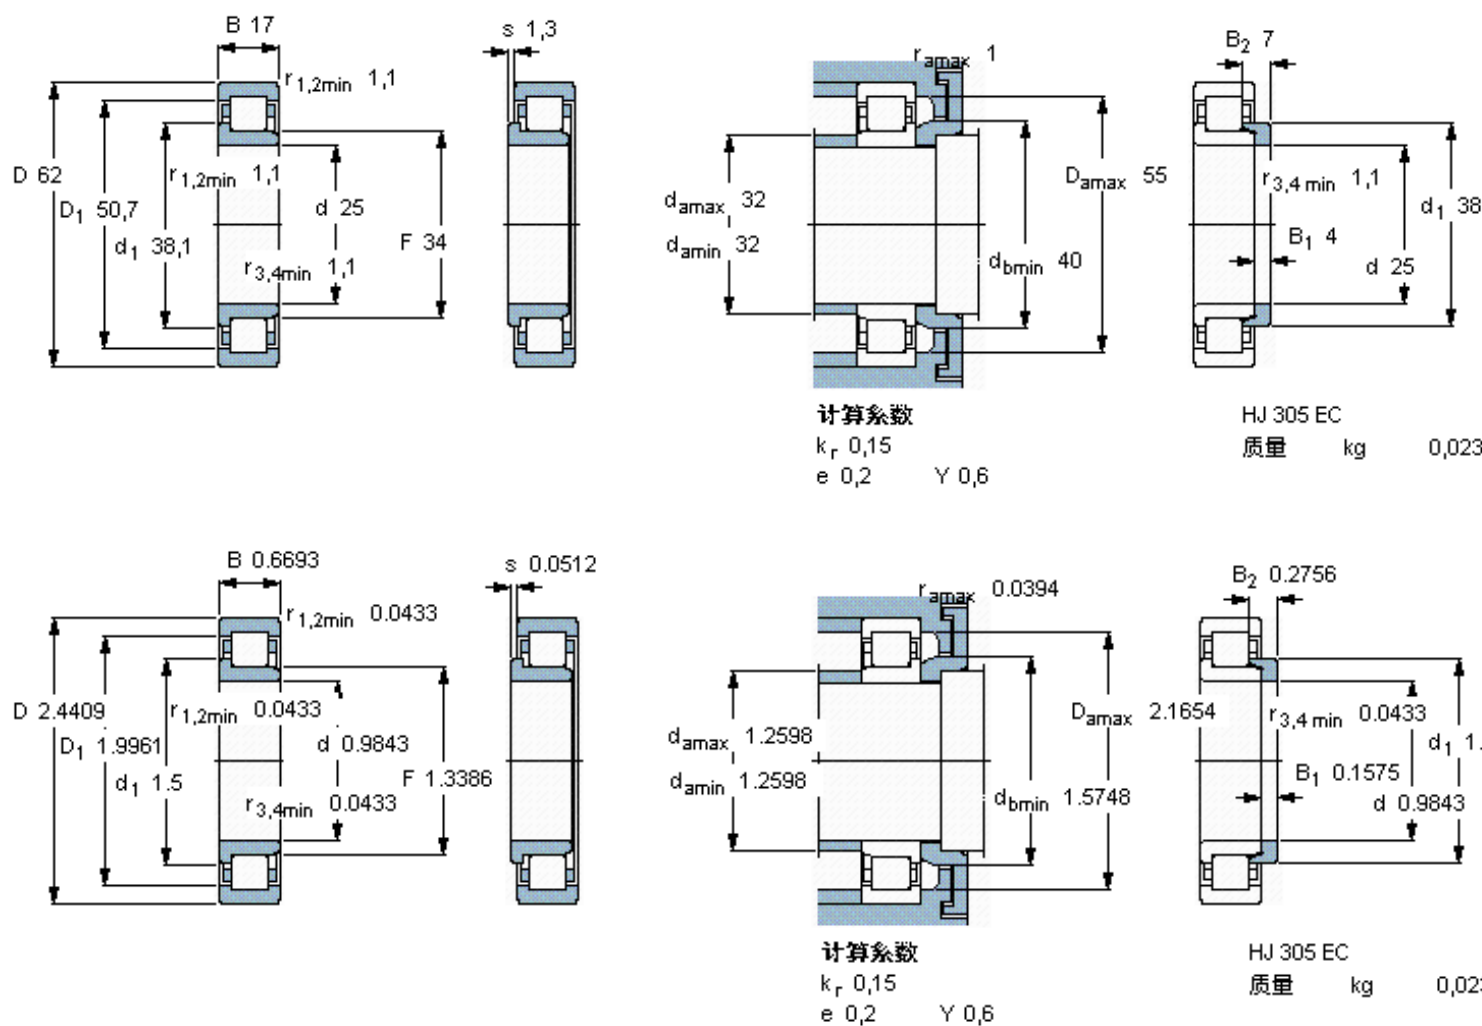

SKF NJ 305 ECJ *参数

主要尺寸	d	25	mm	-
	D	62	mm	-
	B	17	mm	-
基本额定载荷	C	46500	N	动载荷
	C_0	36500	N	静载荷
疲劳载荷极限	P_u	4550	N	-
额定转速	参考转速	12000	r/min	-
	极限转速	15000	r/min	-
重量	重量	290	g	-
型号	* SKF 探索者轴承	NJ 305 ECJ *	-	-
角圈	型号	HJ 305 EC	-	-

SKF NJ 305 ECJ *图片

参考资料:<http://www.sozhou.com/p/34ad3bc3.html>