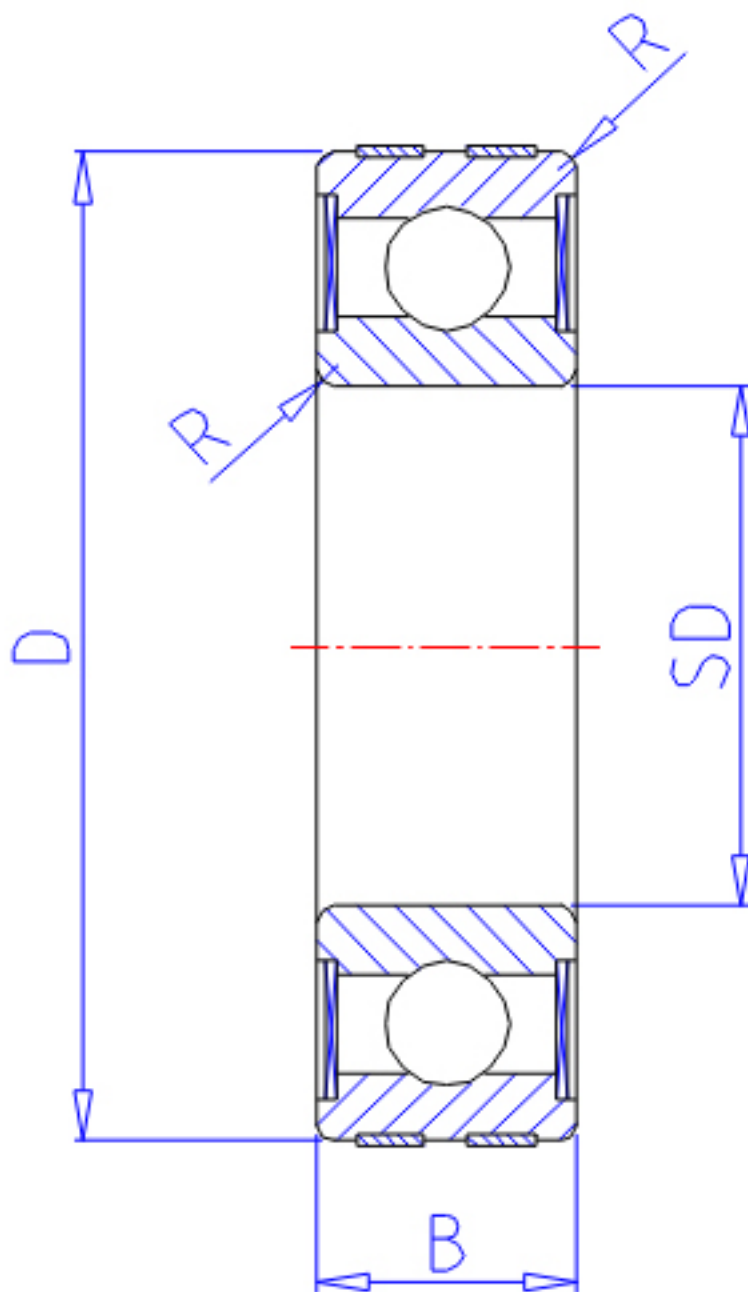

### NTN EC-6006LLB参数

主要尺寸	SD	30	mm	-
	D	55	mm	外径
	B	13	mm	宽度
	R	1.0	mm	-
型号	ORDER	EC-6006LLB		型号
基本额定载荷	CR	13200	N	动载荷
	COR	8300	N	静载荷
	CRF	1350	kgf	动载荷
	CORF	845	kgf	静载荷
允许载荷	AL1	8300	N	允许载荷
	AL2	845	kgf	允许载荷
极限转速	LSG	13000	r/min	脂润滑
	LSO	15000	r/min	油润滑
重量	MASS	110	g	重量

### NTN EC-6006LLB图片

参考资料:<http://www.sozhou.com/p/349bd538.html>