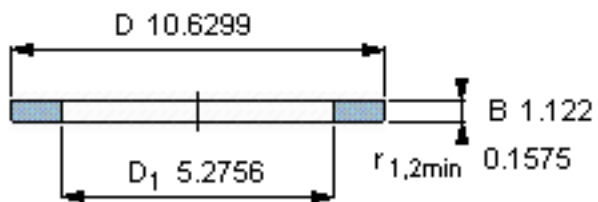

SKF GS 89426参数

尺寸	d	130	mm	-
	D	270	mm	-
	B	28.5	mm	-
	d ₁	-	mm	-
	D ₁	134	mm	-
	r ₁ 、r _{1.2}	4	mm	-
重量	重量	9780	g	-
型号	型号	GS 89426	-	-

SKF GS 89426图片

轴承座垫圈

轴承座垫圈

参考资料:<http://www.sozhou.com/p/344a81b0.html>