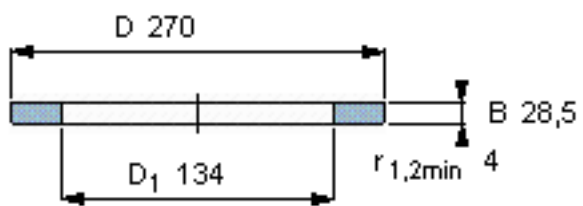

SKF GS 89426参数

尺寸	d	130	mm	-
	D	270	mm	-
	B	28.5	mm	-
	d ₁	-	mm	-
	D ₁	134	mm	-
	r ₁ 、r _{1.2}	4	mm	-
重量	重量	9780	g	-
型号	型号	GS 89426	-	-

SKF GS 89426图片

轴承座垫圈

轴承座垫圈

参考资料:<http://www.sozhou.com/p/344a81b0.html>