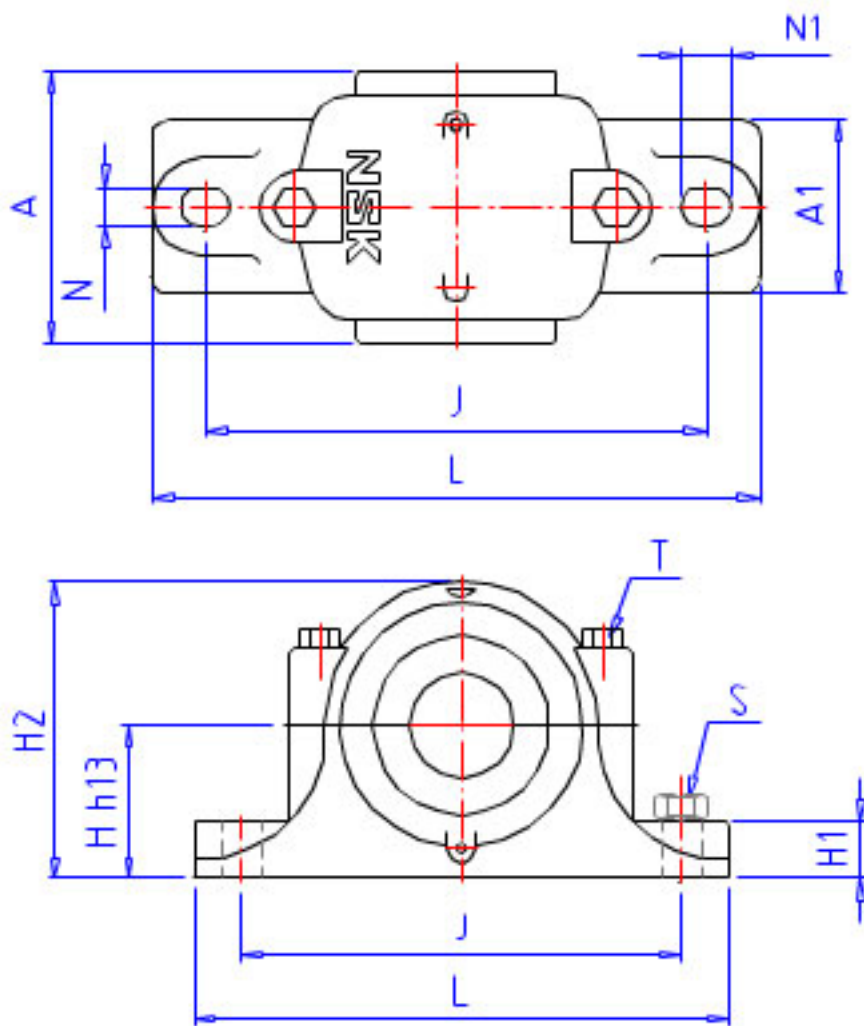

## NSK SN 620 1参数

型号	型号	SN 620 1		-
轴径	D1	90	mm	轴径
轴承座	PLB	SN 620		型号
适用部件	SBBN	1320K		调心球轴承
	AN	21320CK		调心滚子轴承
	AD	H320X		紧定套型号
尺寸	DH8	215	mm	直径
	HH13	140	mm	高度
	J	350	mm	长度
	A	175	mm	宽度
	L	410	mm	长度
	A1	120	mm	宽度
	H1	45	mm	高度
	H2	270	mm	高度
	GH13	83.0	mm	高度
	T	M20	mm	规格
	N	26	mm	长度
	N1	32	mm	长度
	S	M24	mm	规格
重量	MASS	25000	g	重量
适用部件	LRN	SR 215X18		定位圈规格（外径×宽）
	Q	2		定位圈个数
油封	OS	GS 20		油封

## NSK SN 620 1图片

参考资料:<http://www.sozhou.com/p/3442ac7f.html>