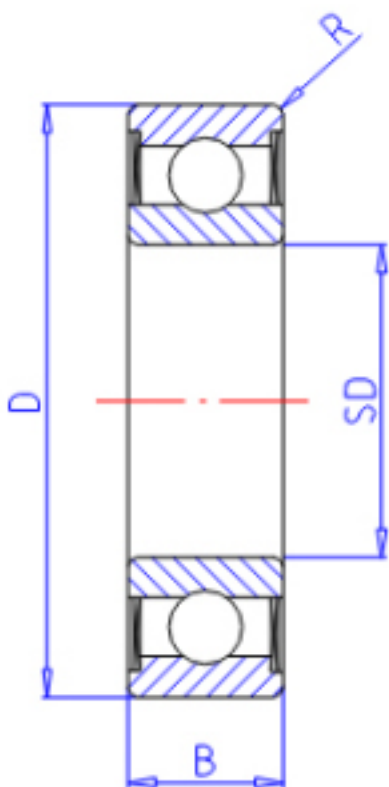

KOYO 62/322RD参数

主要尺寸	SD	32	mm	内径
	D	65	mm	外径
	B	17	mm	宽度
	R	1.0	mm	(最小)
型号	ORDER	62/322RD		型号
基本额定载荷	C	23500	N	动载荷
	C0	13100	N	静载荷
极限转速	NG	9000	1/min	脂润滑

KOYO 62/322RD图片

参考资料:<http://www.sozhou.com/p/343965dc.html>