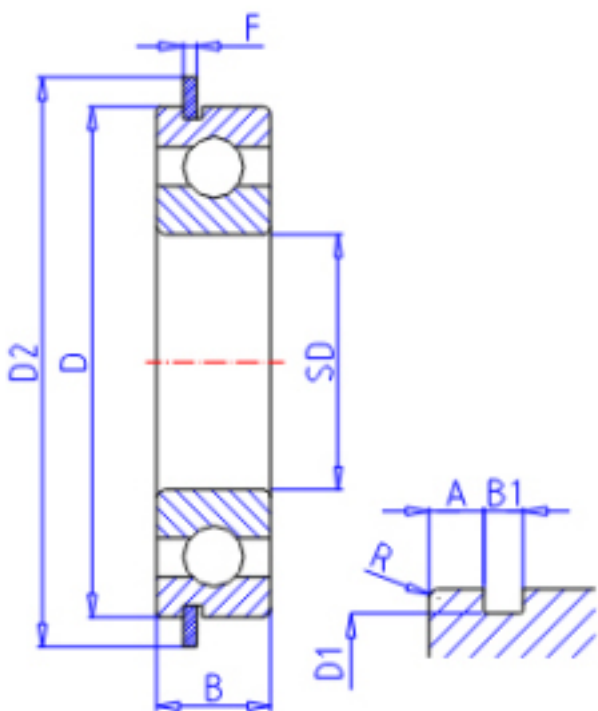

KOYO 6221NR参数

主要尺寸	SD	105	mm	内径
	D	190	mm	外径
	B	36	mm	宽度
	R	2.1	mm	(最小)
型号	ORDER	6221NR		型号
基本额定载荷	C	133000	N	动载荷
	C0	105000	N	静载荷
极限转速	NG	3300	1/min	脂润滑
	N0	3900	1/min	油润滑
止动槽尺寸	D1	183.64	mm	止动槽尺寸
止动环尺寸	D2	202.90	mm	止动环尺寸
止动槽尺寸	A	5.69	mm	止动槽尺寸
	B1	3.65	mm	止动槽尺寸
止动环尺寸	F	3.05	mm	止动环尺寸

KOYO 6221NR图片