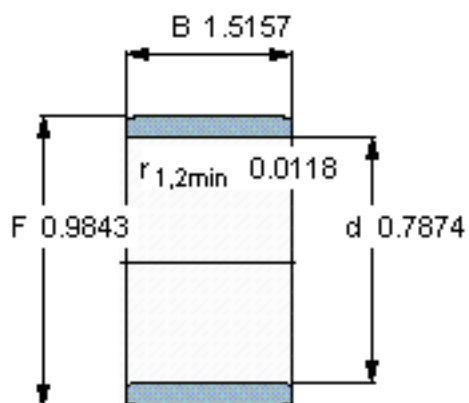

### SKF IR 20x25x38.5参数

主要尺寸	d	20	mm	-
	F	25	mm	-
	B	38.5	mm	-
	最小	0.3	mm	-
重量	重量	53	g	-
型号	型号	IR 20x25x38.5	-	-

### SKF IR 20x25x38.5图片

参考资料:<http://www.sozhou.com/p/3400c43a.html>