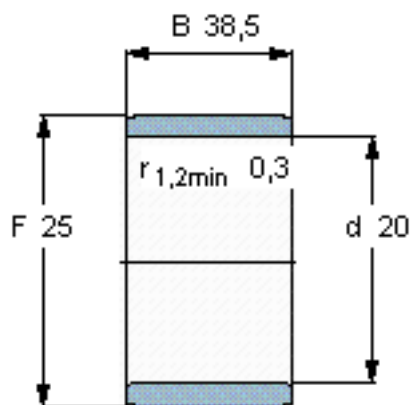

### SKF IR 20x25x38.5参数

主要尺寸	d	20	mm	-
	F	25	mm	-
	B	38.5	mm	-
	最小	0.3	mm	-
重量	重量	53	g	-
型号	型号	IR 20x25x38.5	-	-

### SKF IR 20x25x38.5图片

参考资料:<http://www.sozhou.com/p/3400c43a.html>