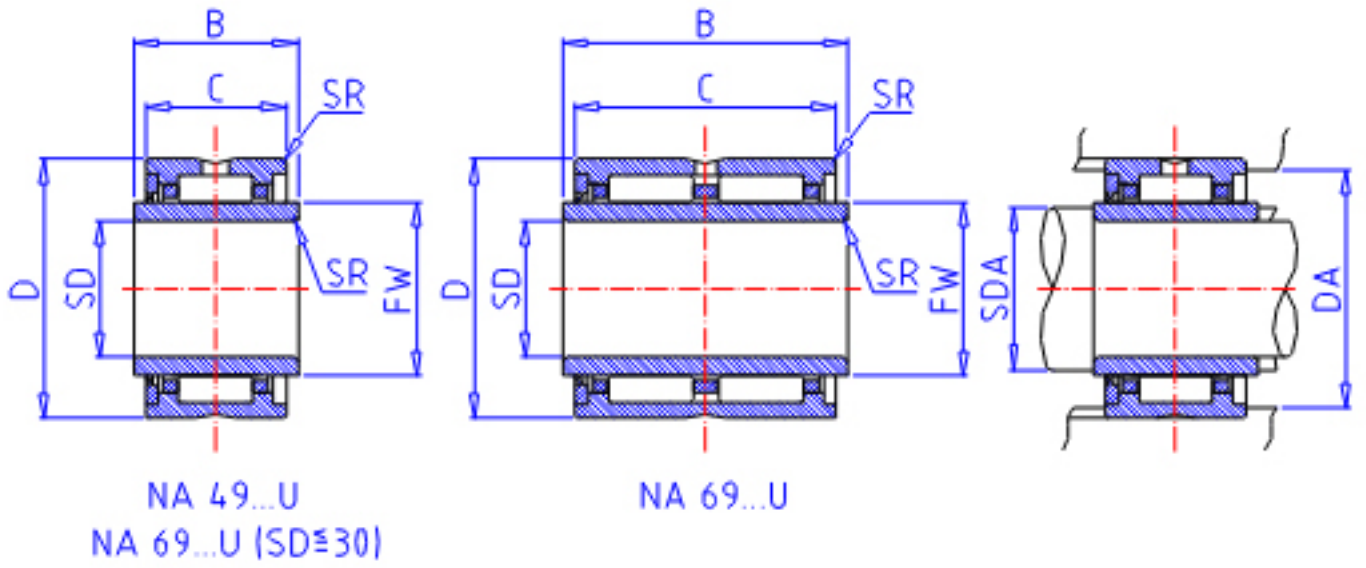

参考资料:<http://www.sozhou.com/p/33f13e74.html>