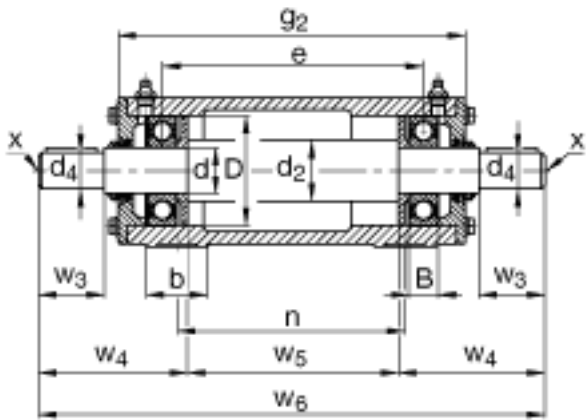

FAG VRE318-A参数

尺寸	d	90	mm	-	
	a	350	mm	-	
	h₁	227	mm	-	
	g₂	600	mm	-	
	B	43	mm	-	
	b	85	mm	-	
	c	30	mm	-	
	D	190	mm	-	
	d₂	105	mm	-	
	d₄	80	mm	-	
	e	510	mm	-	
	h	112	mm	-	
	m	290	mm	-	
	n	460	mm	-	
	s	M16		-	
	w₃	170	mm	-	
	w₄	263	mm	-	
	w₅	445	mm	-	
	w₆	971	mm	-	
	说明		6318		型号, 轴承, 左侧
		6318		型号, 轴承, 右侧	
		VR318-A		轴承座	
		VRW318-A		轴, 完全	
重量	m₁	62000	g	质量, 轴承座	
	m₂	128000	g	质量, 单元	
说明		VRE3		型号, 轴承单元系列	

FAG VRE318-A图片

参考资料:<http://www.sozhou.com/p/33e4f98a.html>