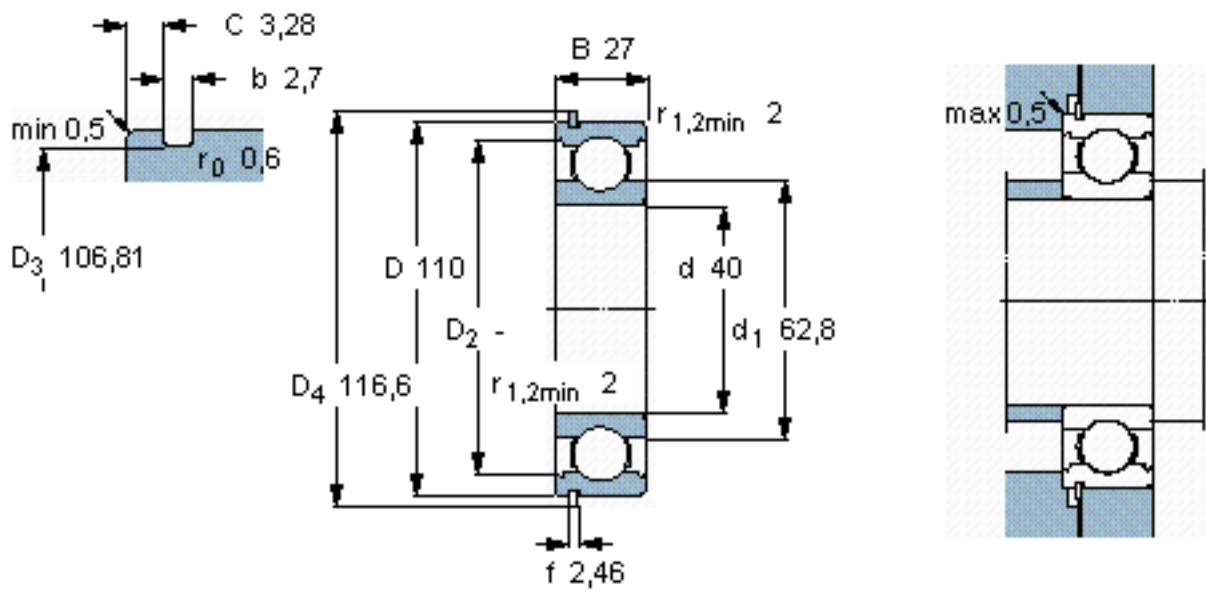

SKF 6408 NR参数

主要尺寸	d	40	mm	-
	D	110	mm	-
	B	27	mm	-
基本额定载荷	C	63700	N	动载荷
	C_0	36500	N	静载荷
疲劳载荷极限	P_u	1530	N	-
额定转速	参考转速	14000	r/min	-
	极限转速	9000	r/min	-
重量	重量	1250	g	-
型号	* SKF 探索者轴承	6408 NR	-	-
	* SKF 探索者轴承	SP 110	-	-

SKF 6408 NR图片

参考资料: <http://www.sozhou.com/p/33db4836.html>