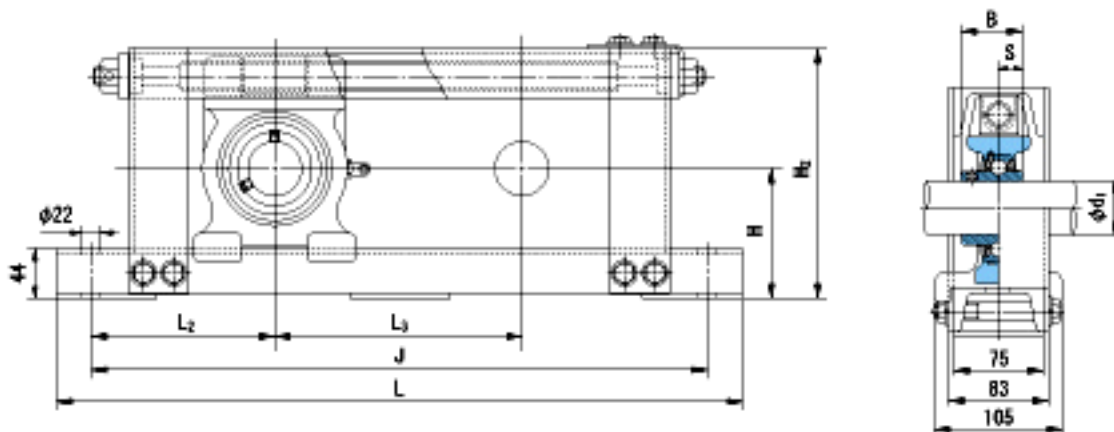

NACHI UCTU209+WU600参数

外形尺寸	H	102	mm	-	
	H2	200	mm	-	
	L	980	mm	-	
	J	920	mm	-	
	L2	160	mm	-	
	L3	600	mm	-	
	安装尺寸	d1	45	mm	-
B		49.2	mm	-	
S		19	mm	-	
重量	Mass	21300	g	重量	
基本额定载荷	Cr	33000	N	动载荷	
	Cor	20500	N	静载荷	
极限速度	Grease	-	r/min	脂润滑	
	Oil	-	r/min	油润滑	

NACHI UCTU209+WU600图片

参考资料:<http://www.sozhou.com/p/33c51734.html>