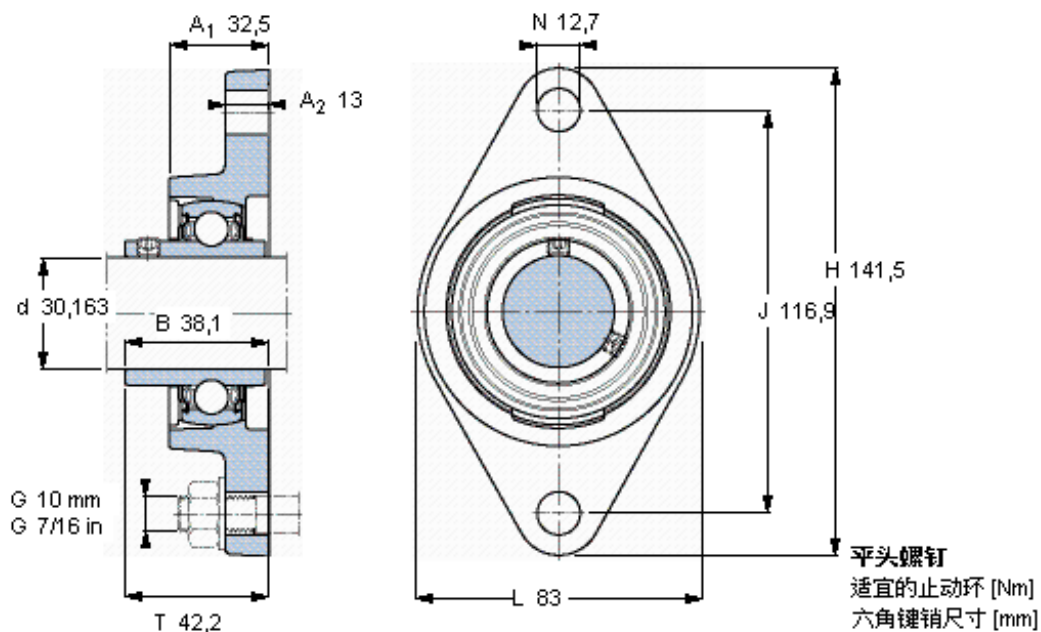

### SKF FYT 1.3/16 TF/VA228参数

主要尺寸	d	30.163	mm	-
	A <sub>1</sub>	32.5	mm	-
	J	116.9	mm	-
	L	83	mm	-
	T	42.2	mm	-
基本额定载荷	C <sub>0</sub>	11200	N	静载荷
重量	重量	920	g	-
型号	轴承单元	FYT 1.3/16 TF/VA228	-	-
	轴承座	FYT 506 U/VA228	-	-
	轴承	YAR 206-2FW/VA228	-	-

### SKF FYT 1.3/16 TF/VA228图片

参考资料: <http://www.sozhou.com/p/33bd1aac.html>

平头螺钉  
 适宜的止动环 [Nm]  
 六角键销尺寸 [mm]

M 6×0.7  
 4  
 3