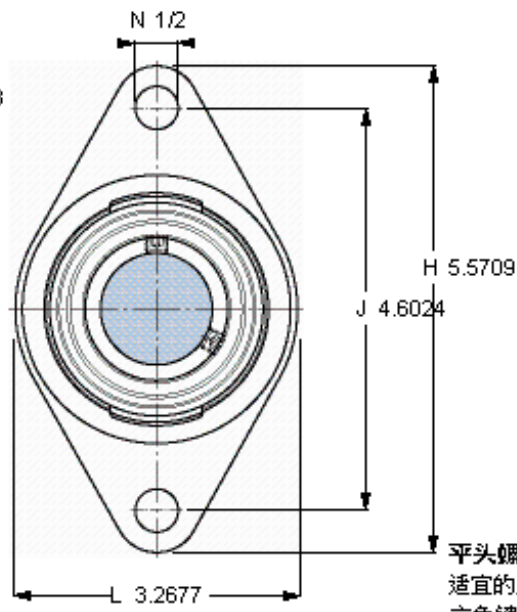

### SKF FYT 1.3/16 TF/VA228参数

主要尺寸	d	30.163	mm	-
	A <sub>1</sub>	32.5	mm	-
	J	116.9	mm	-
	L	83	mm	-
	T	42.2	mm	-
基本额定载荷	C <sub>0</sub>	11200	N	静载荷
重量	重量	920	g	-
型号	轴承单元	FYT 1.3/16 TF/VA228	-	-
	轴承座	FYT 506 U/VA228	-	-
	轴承	YAR 206-2FW/VA228	-	-

### SKF FYT 1.3/16 TF/VA228图片

参考资料: <http://www.sozhou.com/p/33bd1aac.html>

平头螺钉  
 适宜的止动环 [Nm]  
 六角键销尺寸 [mm]

M 6×0.7  
 4  
 3