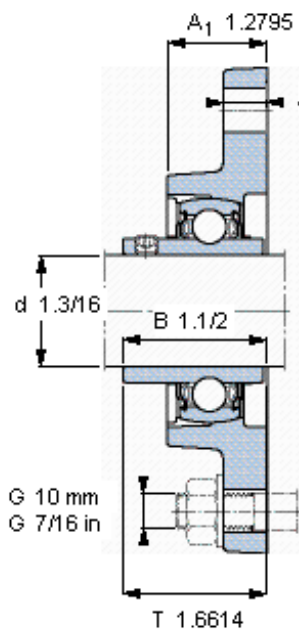

### SKF FYT 1.3/16 TF/VA228参数

主要尺寸	d	30.163	mm	-
	A <sub>1</sub>	32.5	mm	-
	J	116.9	mm	-
	L	83	mm	-
	T	42.2	mm	-
基本额定载荷	C <sub>0</sub>	11200	N	静载荷
重量	重量	920	g	-
型号	轴承单元	FYT 1.3/16 TF/VA228	-	-
	轴承座	FYT 506 U/VA228	-	-
	轴承	YAR 206-2FW/VA228	-	-

### SKF FYT 1.3/16 TF/VA228图片

参考资料: <http://www.sozhou.com/p/33bd1aac.html>

平头螺钉  
 适宜的止动环 [Nm]  
 六角键销尺寸 [mm]

M 6×0.7  
 4  
 3