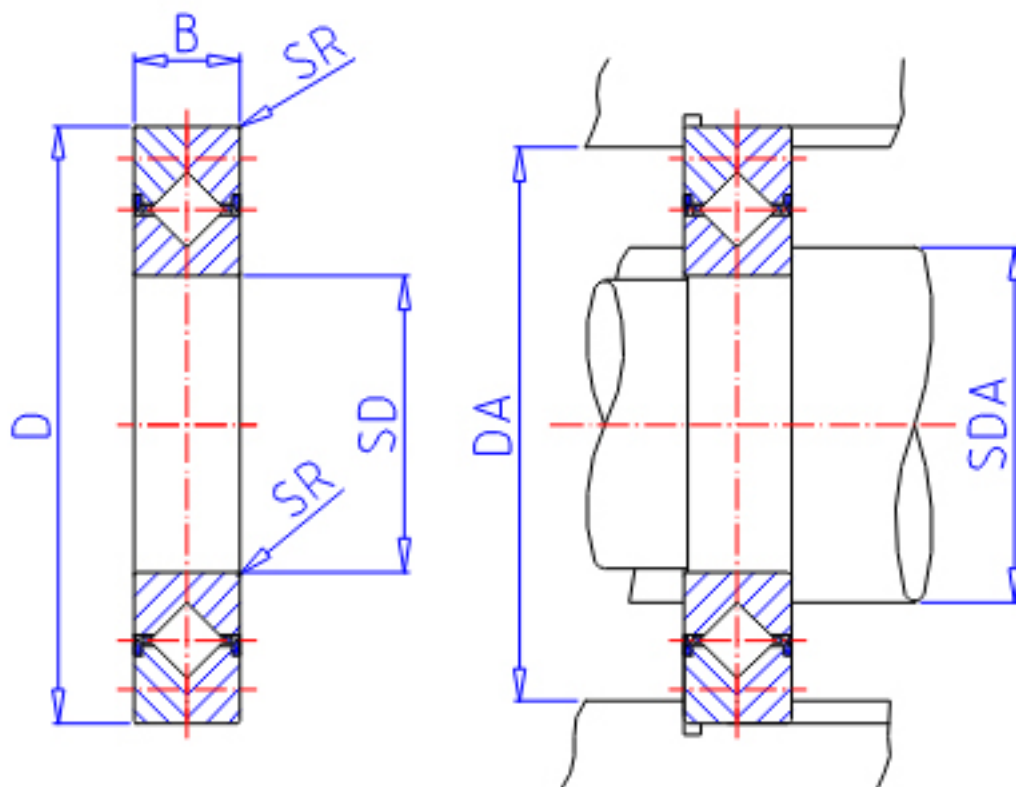

IKO CRBC 9016UU参数

轴径	STDRT	90	mm	轴径
型号	ORDER	CRBC 9016UU		型号
重量	MASS	810	g	重量
主要尺寸	SD	90	mm	内径
	D	130	mm	外径
	B	16	mm	宽度
	SR	1.0	mm	(最小)
安装尺寸	SDA	98	mm	-
	DA	118	mm	-
基本额定载荷	CR	19400	N	动载荷
	COR	28600	N	静载荷

IKO CRBC 9016UU图片

参考资料:<http://www.sozhou.com/p/33b02772.html>