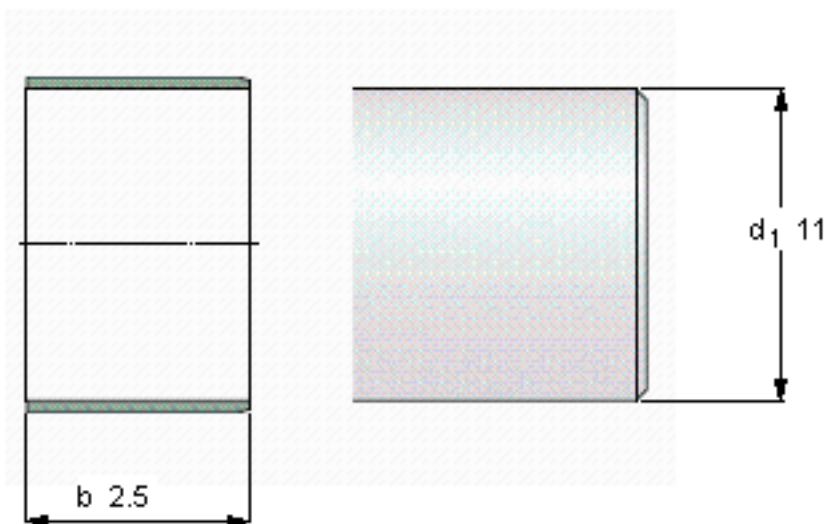

SKF 86454参数

轴直径	d_1	279.4	mm	-
轴套宽度	b	63.5	mm	-
参考衬套安装外径	参考衬套安装外径	284.18	mm	-
设计	设计	LDSL4	-	-
型号	型号	86454	-	-

SKF 86454图片

参考资料:<http://www.sozhou.com/p/33a6c180.html>