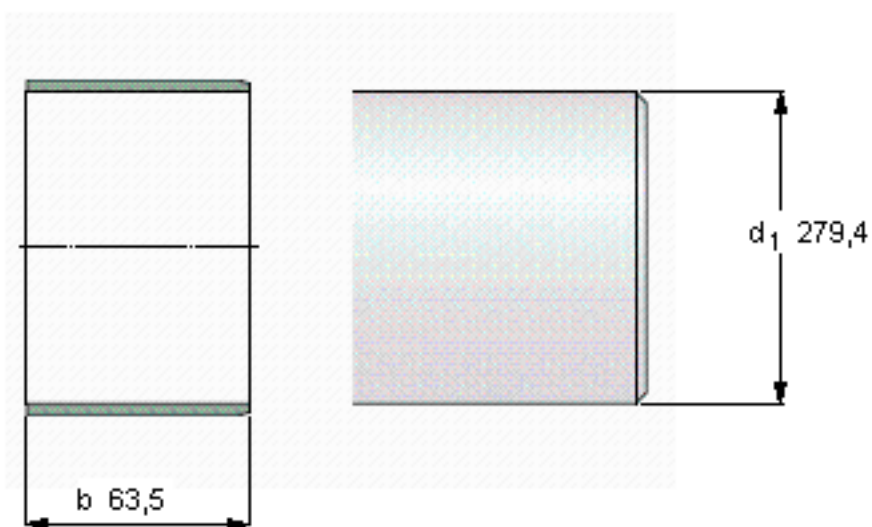

SKF 86454参数

轴直径	d_1	279.4	mm	-
轴套宽度	b	63.5	mm	-
参考衬套安装外径	参考衬套安装外径	284.18	mm	-
设计	设计	LDSL4	-	-
型号	型号	86454	-	-

SKF 86454图片

参考资料:<http://www.sozhou.com/p/33a6c180.html>