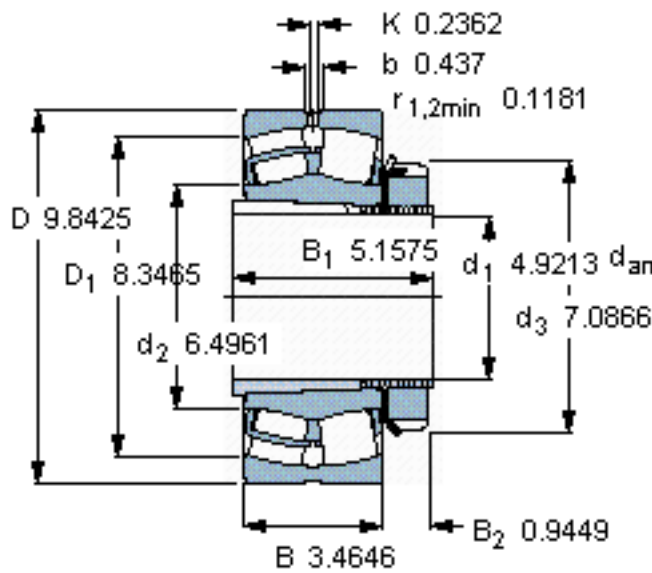

SKF 23228 CCK/W33 + H 2328 *参数

主要尺寸	d_1	125	mm	-
	D	250	mm	-
	B	88	mm	-
基本额定载荷	C	915000	N	动载荷
	C_0	1250000	N	静载荷
疲劳载荷极限	P_u	120000	N	-
额定转速	参考转速	1700	r/min	-
	极限转速	2400	r/min	-
重量	重量	24000	g	-
型号	* SKF 探索者轴承	23228 CCK/W33 + H 2328 *	-	-

SKF 23228 CCK/W33 + H 2328 *图片

参考资料: <http://www.sozhou.com/p/33843bb1.html>

计算系数
 e 0,33
 Y₁ 2
 Y₂ 3
 Y₀ 2