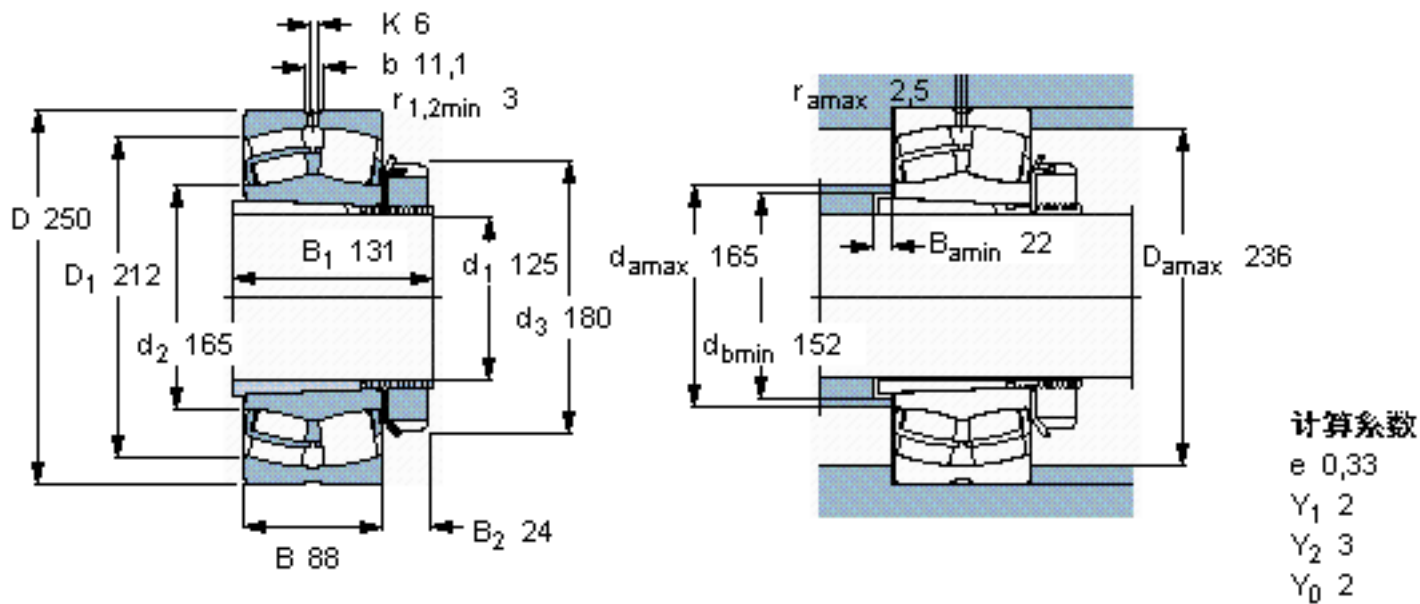

SKF 23228 CCK/W33 + H 2328 *参数

主要尺寸	d_1	125	mm	-
	D	250	mm	-
	B	88	mm	-
基本额定载荷	C	915000	N	动载荷
	C_0	1250000	N	静载荷
疲劳载荷极限	P_u	120000	N	-
额定转速	参考转速	1700	r/min	-
	极限转速	2400	r/min	-
重量	重量	24000	g	-
型号	* SKF 探索者轴承	23228 CCK/W33 + H 2328 *	-	-

SKF 23228 CCK/W33 + H 2328 *图片

参考资料: <http://www.sozhou.com/p/33843bb1.html>

计算系数
 e 0,33
 Y₁ 2
 Y₂ 3
 Y₀ 2