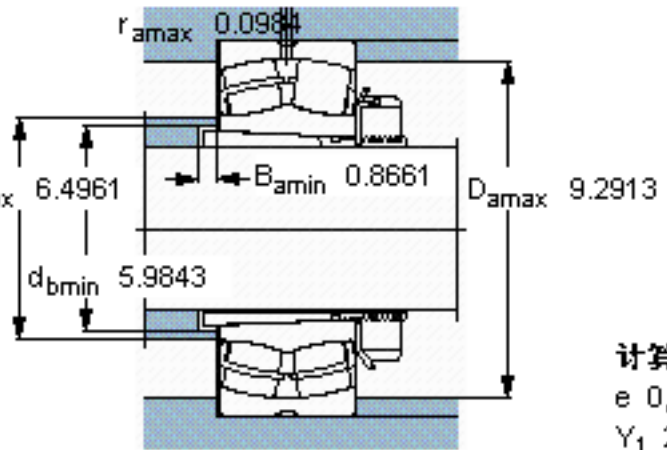

SKF 23228 CCK/W33 + H 2328 *参数

主要尺寸	d_1	125	mm	-
	D	250	mm	-
	B	88	mm	-
基本额定载荷	C	915000	N	动载荷
	C_0	1250000	N	静载荷
疲劳载荷极限	P_u	120000	N	-
额定转速	参考转速	1700	r/min	-
	极限转速	2400	r/min	-
重量	重量	24000	g	-
型号	* SKF 探索者轴承	23228 CCK/W33 + H 2328 *	-	-

SKF 23228 CCK/W33 + H 2328 *图片

参考资料: <http://www.sozhou.com/p/33843bb1.html>

计算系数
 e 0,33
 Y₁ 2
 Y₂ 3
 Y₀ 2