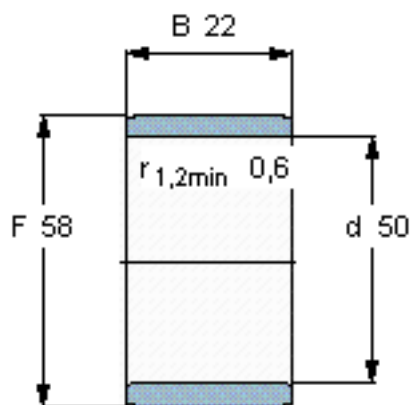

SKF IR 50x58x22参数

主要尺寸	d	50	mm	-
	F	58	mm	-
	B	22	mm	-
	最小	0.6	mm	-
重量	重量	120	g	-
型号	型号	IR 50x58x22	-	-

SKF IR 50x58x22图片

参考资料: <http://www.sozhou.com/p/336a358e.html>