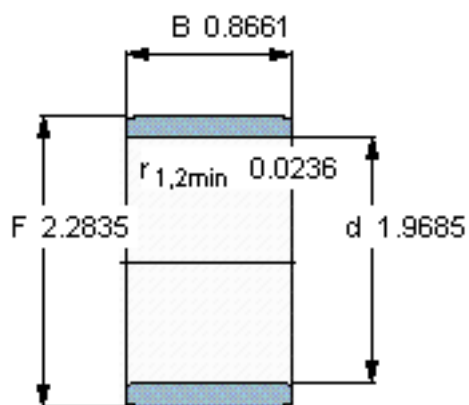

SKF IR 50x58x22参数

主要尺寸	d	50	mm	-
	F	58	mm	-
	B	22	mm	-
	最小	0.6	mm	-
重量	重量	120	g	-
型号	型号	IR 50x58x22	-	-

SKF IR 50x58x22图片

参考资料: <http://www.sozhou.com/p/336a358e.html>