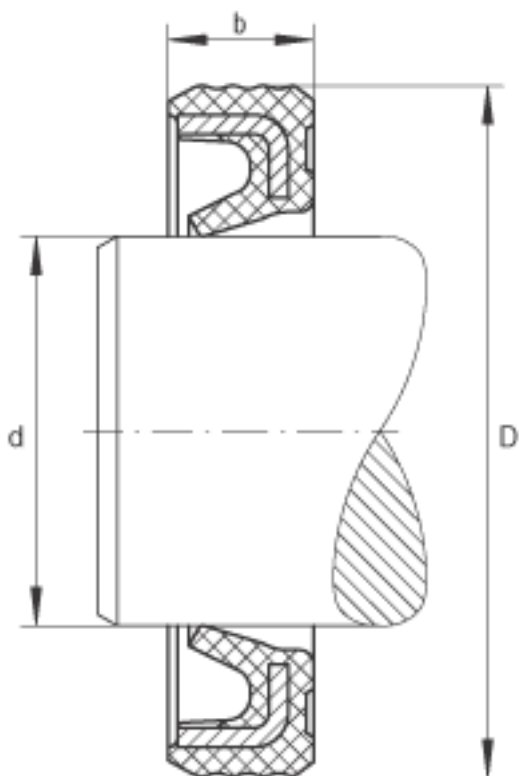

INA G18X26X4参数

尺寸	d	18	mm	-
	D	26	mm	-
重量	m	1.8	g	质量
尺寸	b	4	mm	公差: +0,1 / -0,2

INA G18X26X4图片

参考资料:<http://www.sozhou.com/p/33460bc2.html>