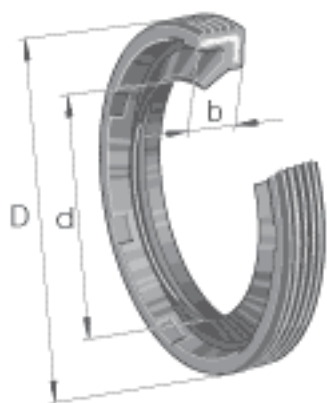

INA G18X26X4参数

尺寸	d	18	mm	-
	D	26	mm	-
重量	m	1.8	g	质量
尺寸	b	4	mm	公差: +0,1 / -0,2

INA G18X26X4图片

参考资料:<http://www.sozhou.com/p/33460bc2.html>