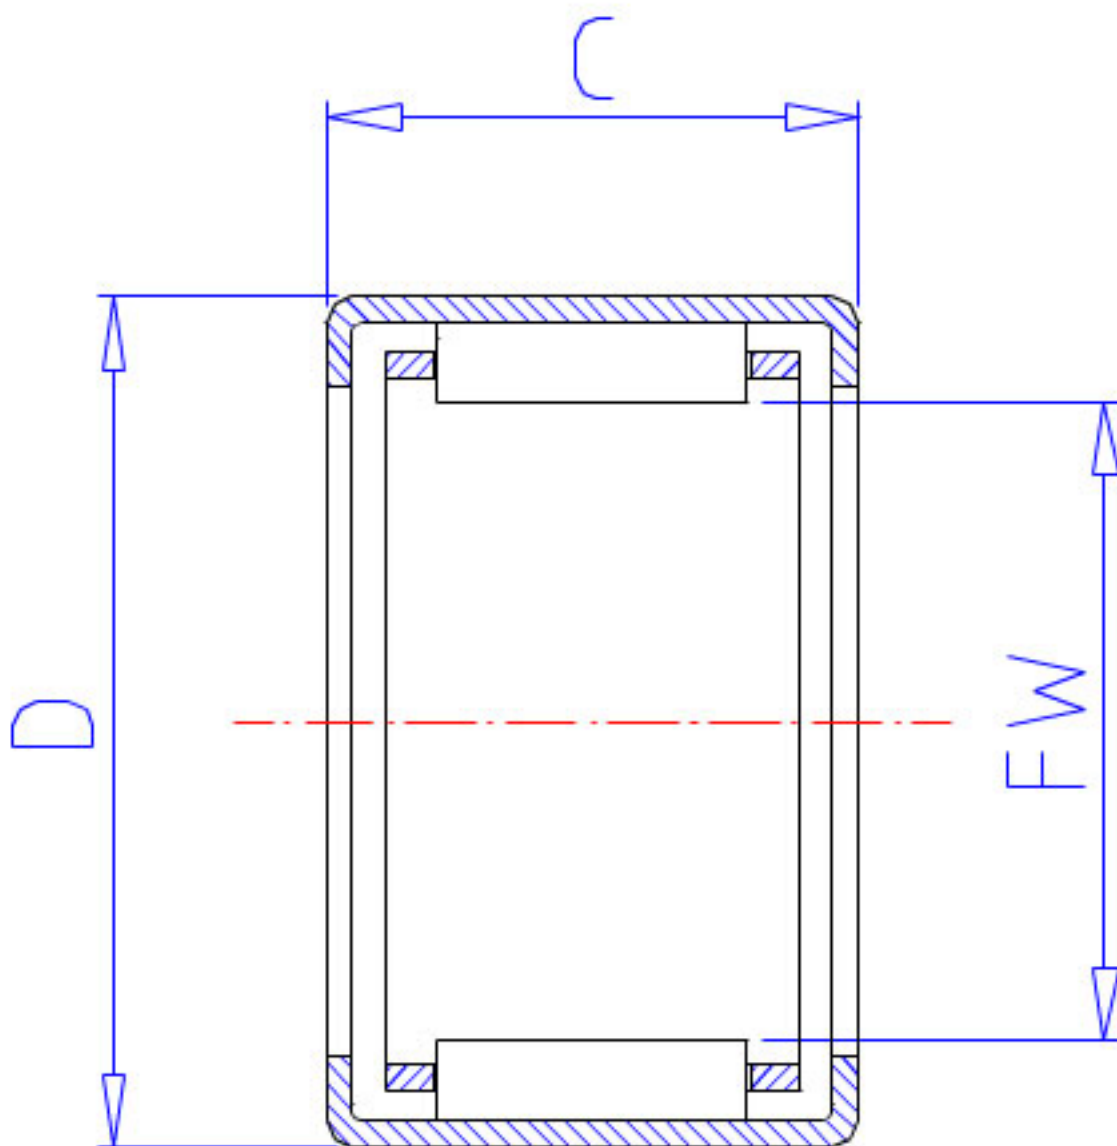

参考资料:<http://www.sozhou.com/p/332ff133.html>