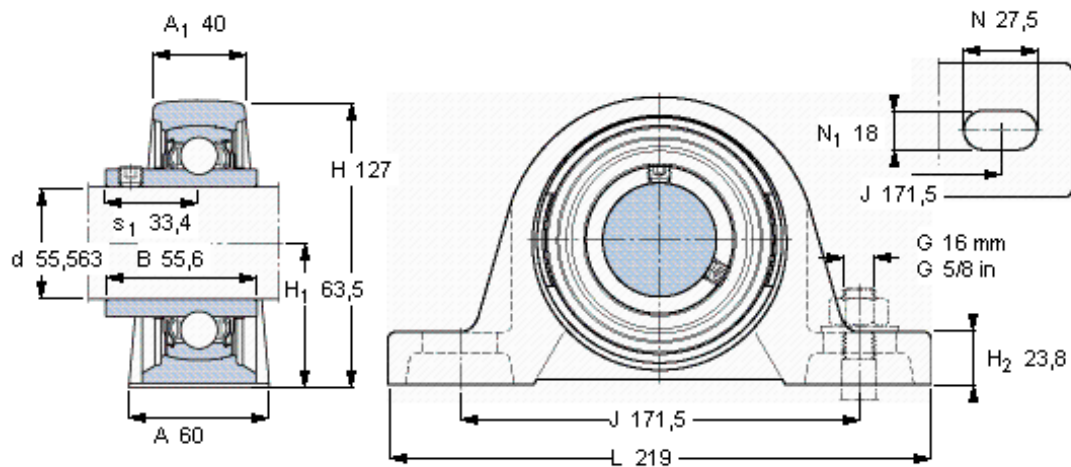

SKF SY 2.3/16 TF/VA228参数

主要尺寸	d	55.563	mm	-
	A	60	mm	-
	H	127	mm	-
	H <sub>1</sub>	63.5	mm	-
	L	219	mm	-
基本额定载荷	C <sub>0</sub>	29000	N	静载荷
重量	重量	3550	g	-
型号	轴承单元	SY 2.3/16 TF/VA228	-	-
	轴承座	SY 511 U/VA228	-	-
	轴承	YAR 211-203-2FW/VA228	-	-

SKF SY 2.3/16 TF/VA228图片

平头螺钉  
适宜的止动环 [Nm]  
六角键销尺寸 [mm]

3/8-24x3/4  
16,5  
4,7625

参考资料:<http://www.sozhou.com/p/332768fe.html>

平头螺钉

适宜的止动环 [Nm]

六角键销尺寸 [mm]

3/8-24x3/4