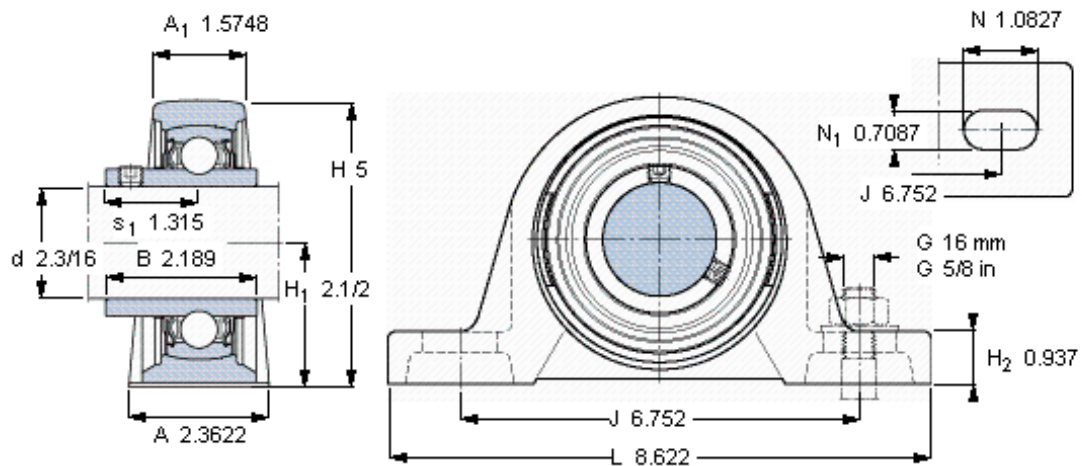

SKF SY 2.3/16 TF/VA228参数

主要尺寸	d	55.563	mm	-
	A	60	mm	-
	H	127	mm	-
	H <sub>1</sub>	63.5	mm	-
	L	219	mm	-
基本额定载荷	C <sub>0</sub>	29000	N	静载荷
重量	重量	3550	g	-
型号	轴承单元	SY 2.3/16 TF/VA228	-	-
	轴承座	SY 511 U/VA228	-	-
	轴承	YAR 211-203-2FW/VA228	-	-

SKF SY 2.3/16 TF/VA228图片

平头螺钉  
适宜的止动环 [Nm]  
六角键销尺寸 [mm]

3/8-24x3/4  
16,5  
4,7625

参考资料:<http://www.sozhou.com/p/332768fe.html>

平头螺钉

适宜的止动环 [Nm]

六角键销尺寸 [mm]

3/8-24x3/4