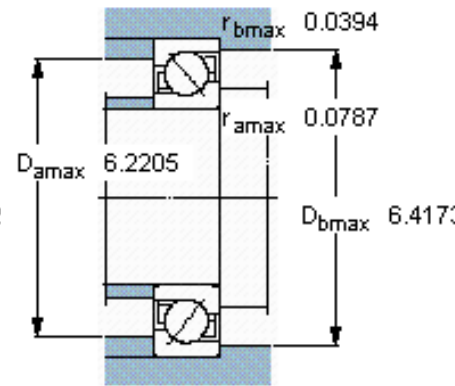

SKF 7316 BECBM *参数

主要尺寸	d	80	mm	-
	D	170	mm	-
	B	39	mm	-
基本额定载荷	C	143000	N	动载荷
	C_0	118000	N	静载荷
疲劳载荷极限	P_u	4500	N	-
额定转速	参考转速	5000	r/min	-
	极限转速	5000	r/min	-
重量	重量	4030	g	-
型号	* SKF 探索者轴承	7316 BECBM *	-	-

SKF 7316 BECBM *图片

参考资料: <http://www.sozhou.com/p/32fe8e53.html>

计算系数

- k_r 0,1
- k_a 1,6
- e 1,14
- X 0,35
- Y 0,57
- Y_0 0,26