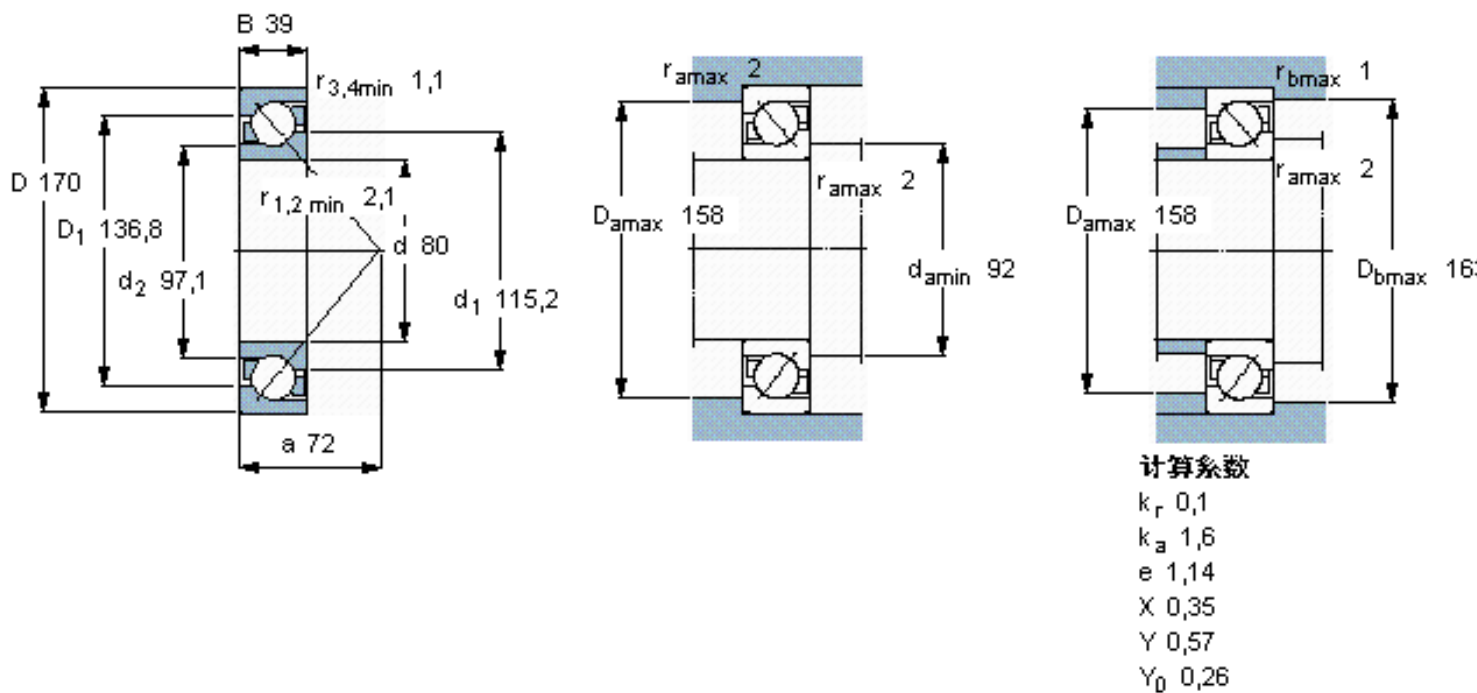

SKF 7316 BECBM *参数

主要尺寸	d	80	mm	-
	D	170	mm	-
	B	39	mm	-
基本额定载荷	C	143000	N	动载荷
	C_0	118000	N	静载荷
疲劳载荷极限	P_u	4500	N	-
额定转速	参考转速	5000	r/min	-
	极限转速	5000	r/min	-
重量	重量	4030	g	-
型号	* SKF 探索者轴承	7316 BECBM *	-	-

SKF 7316 BECBM *图片

参考资料: <http://www.sozhou.com/p/32fe8e53.html>

计算系数

- k_r 0,1
- k_a 1,6
- e 1,14
- X 0,35
- Y 0,57
- Y_0 0,26