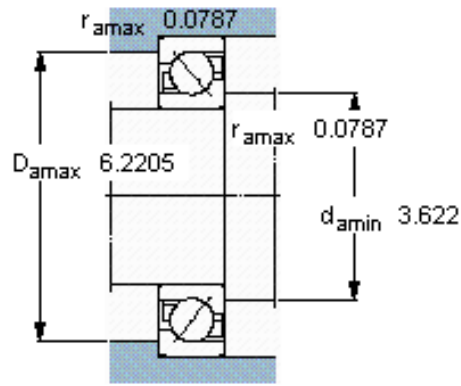

SKF 7316 BECBM *参数

主要尺寸	d	80	mm	-
	D	170	mm	-
	B	39	mm	-
基本额定载荷	C	143000	N	动载荷
	C_0	118000	N	静载荷
疲劳载荷极限	P_u	4500	N	-
额定转速	参考转速	5000	r/min	-
	极限转速	5000	r/min	-
重量	重量	4030	g	-
型号	* SKF 探索者轴承	7316 BECBM *	-	-

SKF 7316 BECBM *图片

参考资料: <http://www.sozhou.com/p/32fe8e53.html>

计算系数

- k_r 0,1
- k_a 1,6
- e 1,14
- X 0,35
- Y 0,57
- Y_0 0,26