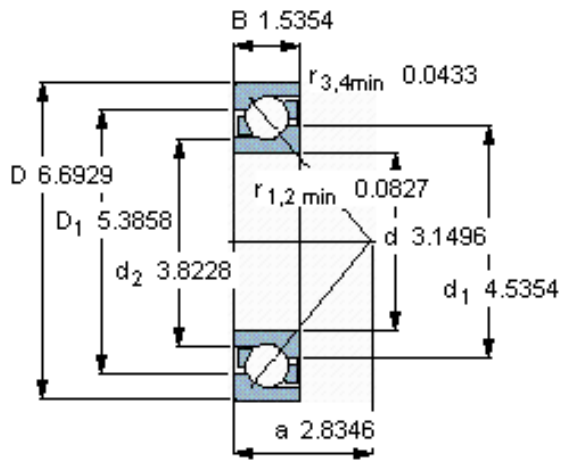

SKF 7316 BECBM *参数

主要尺寸	d	80	mm	-
	D	170	mm	-
	B	39	mm	-
基本额定载荷	C	143000	N	动载荷
	C_0	118000	N	静载荷
疲劳载荷极限	P_u	4500	N	-
额定转速	参考转速	5000	r/min	-
	极限转速	5000	r/min	-
重量	重量	4030	g	-
型号	* SKF 探索者轴承	7316 BECBM *	-	-

SKF 7316 BECBM *图片

参考资料: <http://www.sozhou.com/p/32fe8e53.html>

计算系数

- k_r 0,1
- k_a 1,6
- e 1,14
- X 0,35
- Y 0,57
- Y_0 0,26