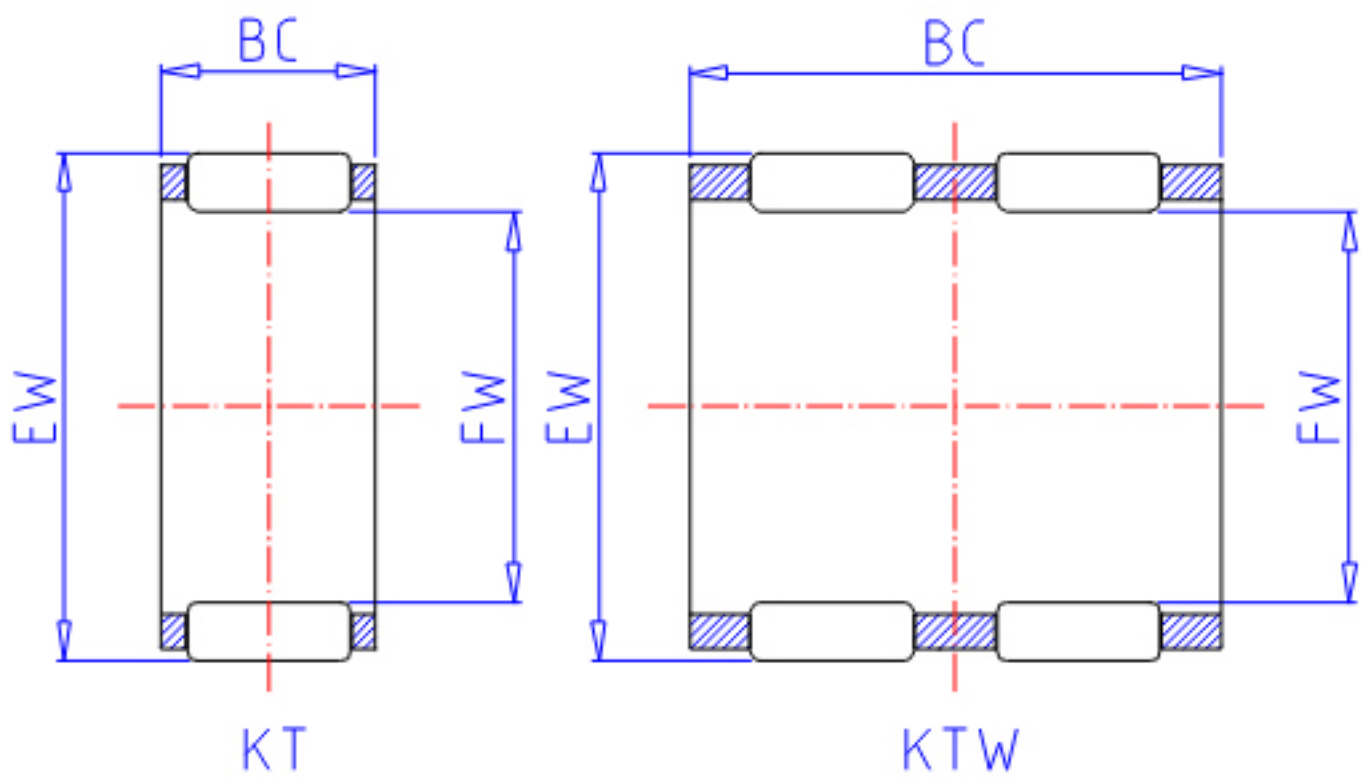

IKO KT 303524参数

轴径	STDRT	30	mm	轴径
型号	ORDER	KT 303524		型号
重量	MASS	28.5	g	重量
主要尺寸	FW	30	mm	内径
	EW	35	mm	外径
	BC	24	mm	宽度
基本额定载荷	CR	24900	N	动载荷
	COR	45100	N	静载荷

IKO KT 303524图片

参考资料:<http://www.sozhou.com/p/32d8ec82.html>