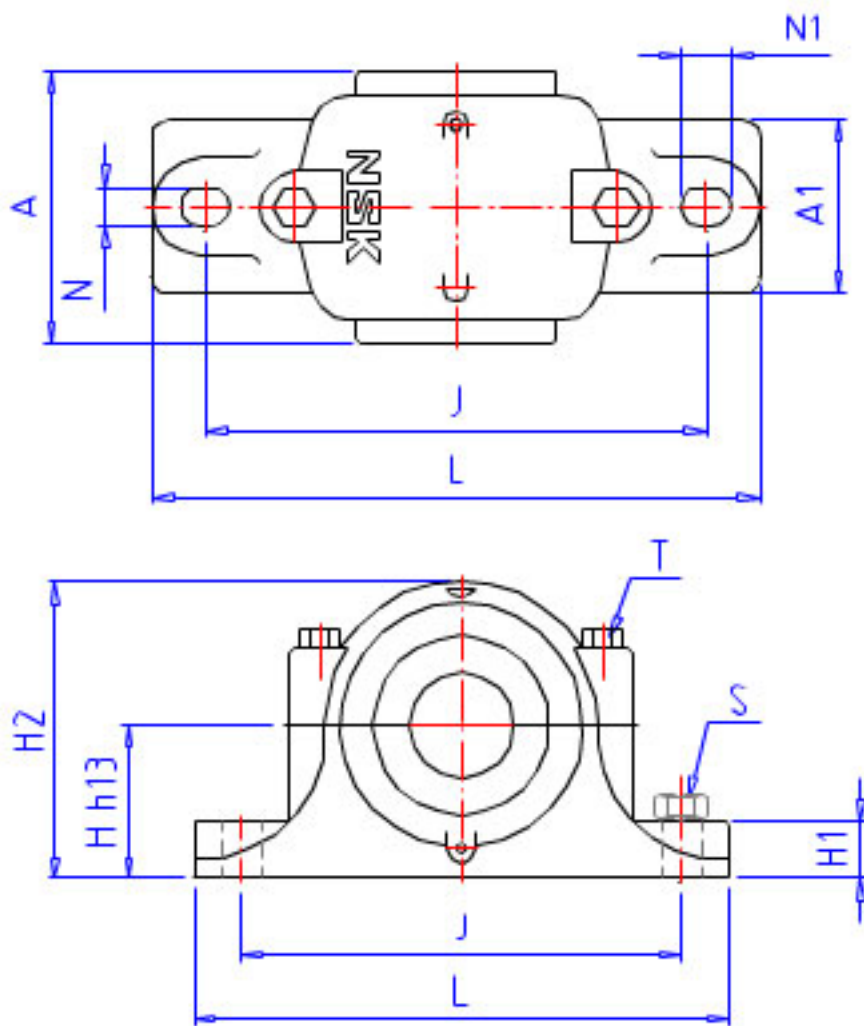

参考资料:<http://www.sozhou.com/p/32a83bea.html>