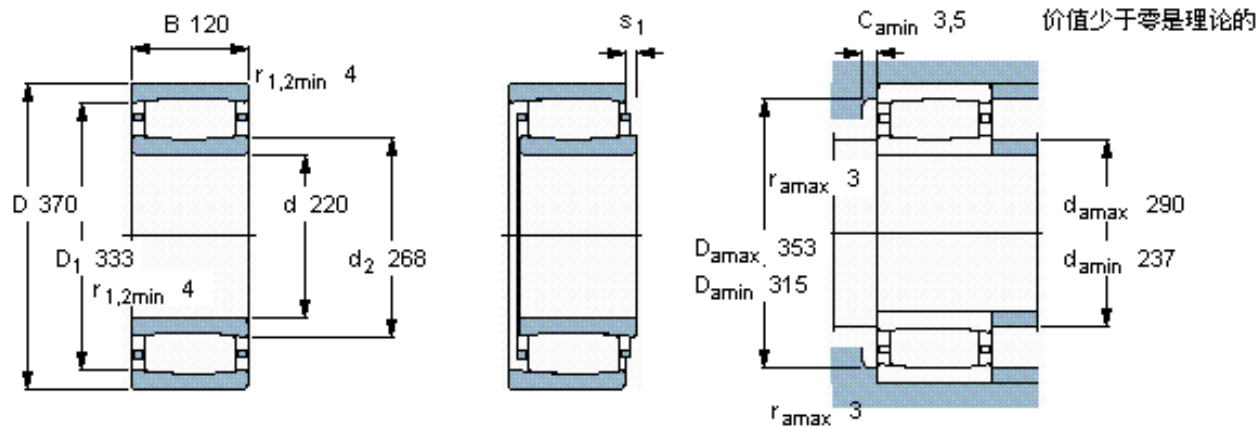

SKF C 3144 K/HA3C4 *参数

主要尺寸	d	220	mm	-
	D	370	mm	-
	B	120	mm	-
基本额定载荷	C	1900000	N	动载荷
	C_0	2900000	N	静载荷
疲劳载荷极限	P_u	245000	N	-
额定转速	参考转速	1400	r/min	-
	极限转速	1900	r/min	-
重量	重量	51000	g	-
型号	* SKF 探索者轴承	C 3144 K/HA3C4 *	-	-
说明	**请核查供货情况	-	-	-

SKF C 3144 K/HA3C4 *图片

轴向位移 s_1

22,3

对中误差系数 k_1

0,11

运行游隙系数 k_2

0,09

参考资料: <http://www.sozhou.com/p/32914669.html>