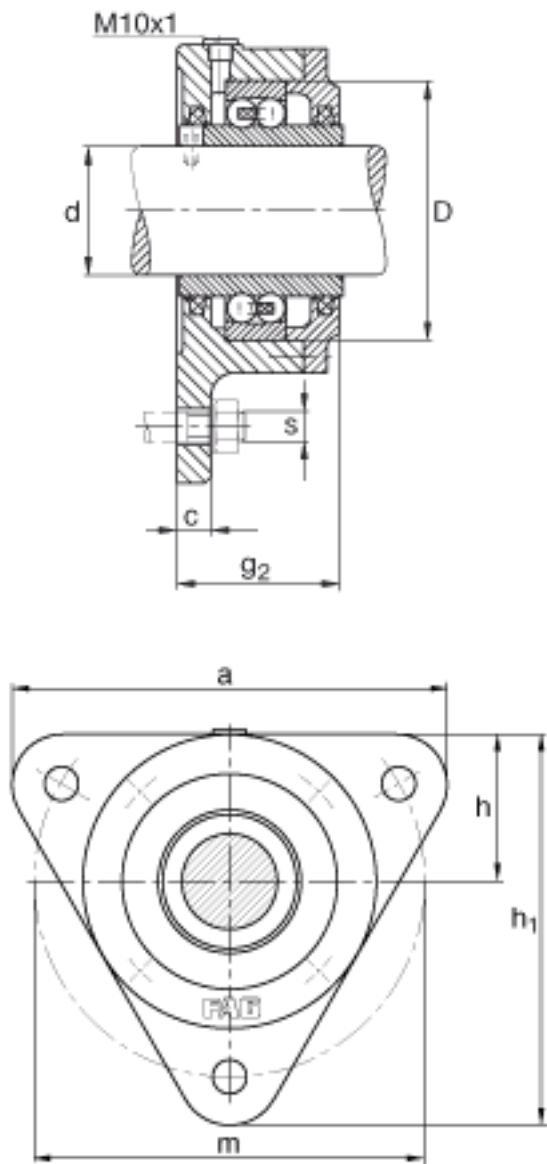

### FAG F11206参数

尺寸	d	30	mm	-
	a	130	mm	-
	g <sub>2</sub>	49	mm	-
	h <sub>1</sub>	117	mm	-
	c	12	mm	-
	D	62	mm	-
	h	44	mm	-
	s	M10		-
	s	9.525	mm	-
	a x b x l	5 x 4 x 145	mm	毡条
说明		2		数量, 毡条
		11206		型号, 轴承
重量		1500	g	质量, 轴承座
说明		F11206		型号, 轴承座
尺寸	m	116	mm	-

### FAG F11206图片

参考资料:<http://www.sozhou.com/p/3288b19b.html>