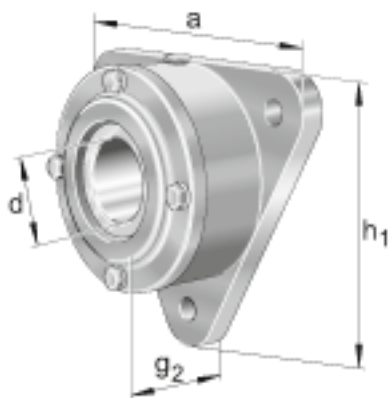

FAG F11206参数

尺寸	d	30	mm	-
	a	130	mm	-
	g₂	49	mm	-
	h₁	117	mm	-
	c	12	mm	-
	D	62	mm	-
	h	44	mm	-
	s	M10		-
	s	9.525	mm	-
	a x b x l	5 x 4 x 145	mm	毡条
说明		2		数量, 毡条
		11206		型号, 轴承
重量		1500	g	质量, 轴承座
说明		F11206		型号, 轴承座
尺寸	m	116	mm	-

FAG F11206图片