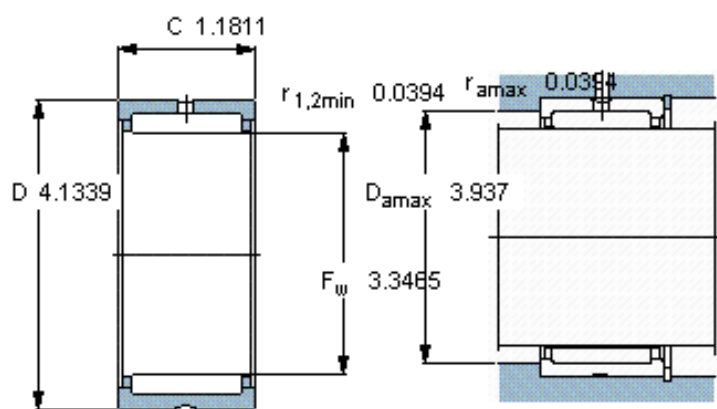

SKF RNA 4915参数

主要尺寸	F_w	85	mm	-
	D	105	mm	-
	C	30	mm	-
基本额定载荷	C	84200	N	动载荷
	C_0	170000	N	静载荷
疲劳载荷极限	P_u	22400	N	-
额定转速	参考转速	4800	r/min	-
	极限转速	5300	r/min	-
重量	重量	490	g	-
型号	型号	RNA 4915	-	-

SKF RNA 4915图片

适宜的附件

G密封件 -
SD密封件： -
CR密封件 85X105X10 CRW1 F

适宜的附件

G密封件 -
SD密封件： -
CR密封件 85X105X10 CRW1 F

参考资料: <http://www.sozhou.com/p/3272d313.html>