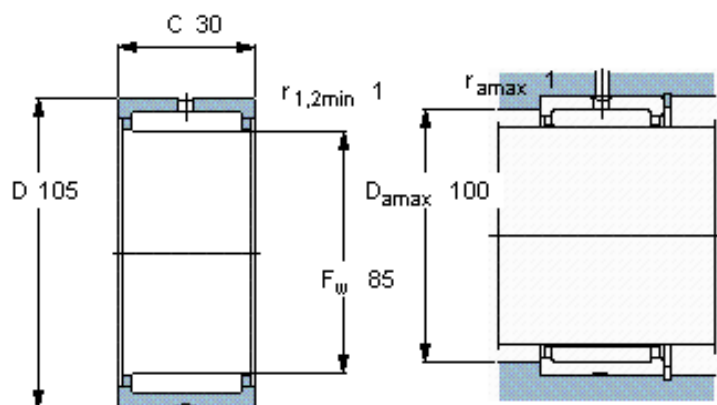

SKF RNA 4915参数

主要尺寸	F_w	85	mm	-
	D	105	mm	-
	C	30	mm	-
基本额定载荷	C	84200	N	动载荷
	C_0	170000	N	静载荷
疲劳载荷极限	P_u	22400	N	-
额定转速	参考转速	4800	r/min	-
	极限转速	5300	r/min	-
重量	重量	490	g	-
型号	型号	RNA 4915	-	-

SKF RNA 4915图片

适宜的附件

G密封件 -
SD密封件： -
CR密封件 85X105X10 CRW1 F

适宜的附件

G密封件 -
SD密封件： -
CR密封件 85X105X10 CRW1 F

参考资料: <http://www.sozhou.com/p/3272d313.html>