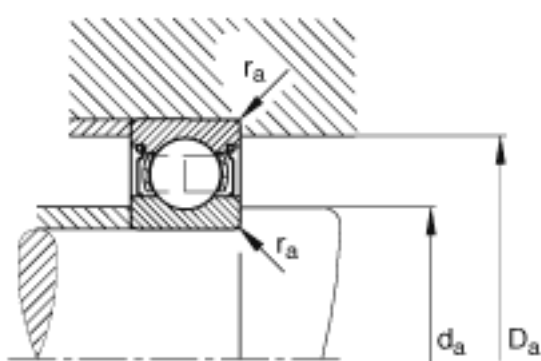

参考资料:<http://www.sozhou.com/p/32303da5.html>