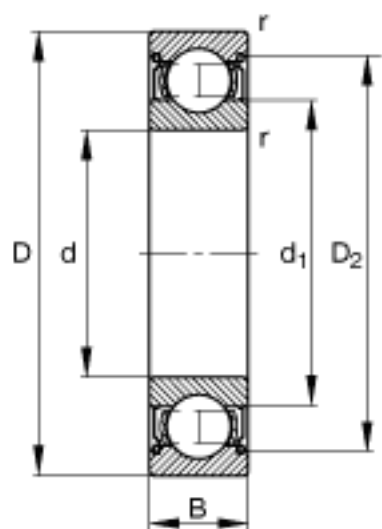

FAG 61818-2Z-Y参数

尺寸	d	90	mm	-
	D	115	mm	-
	B	13	mm	-
	D ₂	109.2	mm	-
	D _{a max}	110.4	mm	-
	d ₁	98.2	mm	-
	d _{a min}	94.6	mm	-
	r _{a max}	1	mm	-
	r _{min}	1	mm	-
重量	m	280	g	质量
基本额定载荷	C _r	20700	N	基本额定动载荷，径向
	C _{0r}	20600	N	基本额定静载荷，径向
极限转速	n _G	6900	r/min	极限转速
参考转速	n _B	4600	r/min	参考速度
疲劳极限载荷	C _{ur}	990	N	疲劳极限载荷，径向

FAG 61818-2Z-Y图片

参考资料:<http://www.sozhou.com/p/32303da5.html>