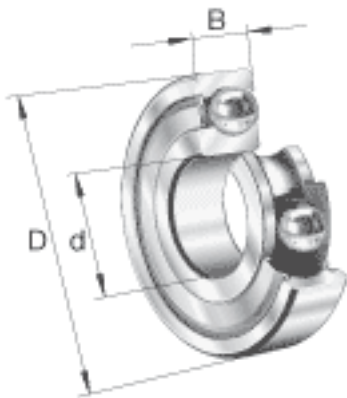

FAG 61818-2Z-Y参数

尺寸	d	90	mm	-
	D	115	mm	-
	B	13	mm	-
	D ₂	109.2	mm	-
	D _{a max}	110.4	mm	-
	d ₁	98.2	mm	-
	d _{a min}	94.6	mm	-
	r _{a max}	1	mm	-
	r _{min}	1	mm	-
重量	m	280	g	质量
基本额定载荷	C _r	20700	N	基本额定动载荷，径向
	C _{0r}	20600	N	基本额定静载荷，径向
极限转速	n _G	6900	r/min	极限转速
参考转速	n _B	4600	r/min	参考速度
疲劳极限载荷	C _{ur}	990	N	疲劳极限载荷，径向

FAG 61818-2Z-Y图片

参考资料:<http://www.sozhou.com/p/32303da5.html>