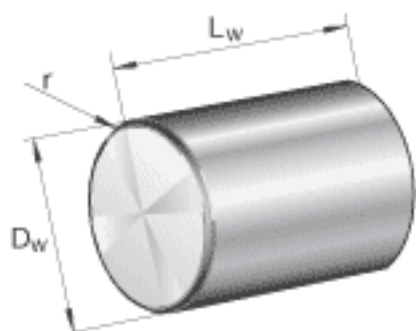

FAG ZRB23X36参数

尺寸	D_w	23	mm	直径
	L_w	36	mm	长度
	r	0.8	mm	倒角尺寸
重量	m	11700	g	质量, 100件

FAG ZRB23X36图片

参考资料:<http://www.sozhou.com/p/3227e597.html>