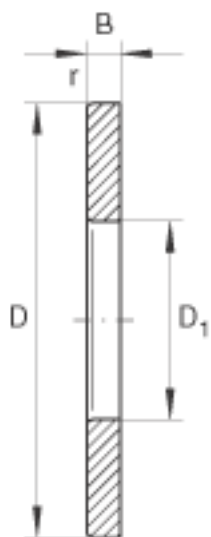

INA GS89324参数

尺寸	D_1	123	mm	-
	D	210	mm	-
	B	18.5	mm	-
	r_{min}	2.1	mm	-
重量	m	3400	g	质量

INA GS89324图片

参考资料:<http://www.sozhou.com/p/321671bc.html>