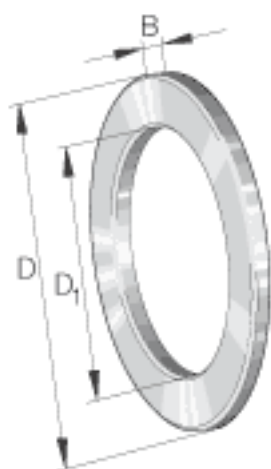

INA GS89324参数

尺寸	D_1	123	mm	-
	D	210	mm	-
	B	18.5	mm	-
	r_{min}	2.1	mm	-
重量	m	3400	g	质量

INA GS89324图片

参考资料:<http://www.sozhou.com/p/321671bc.html>