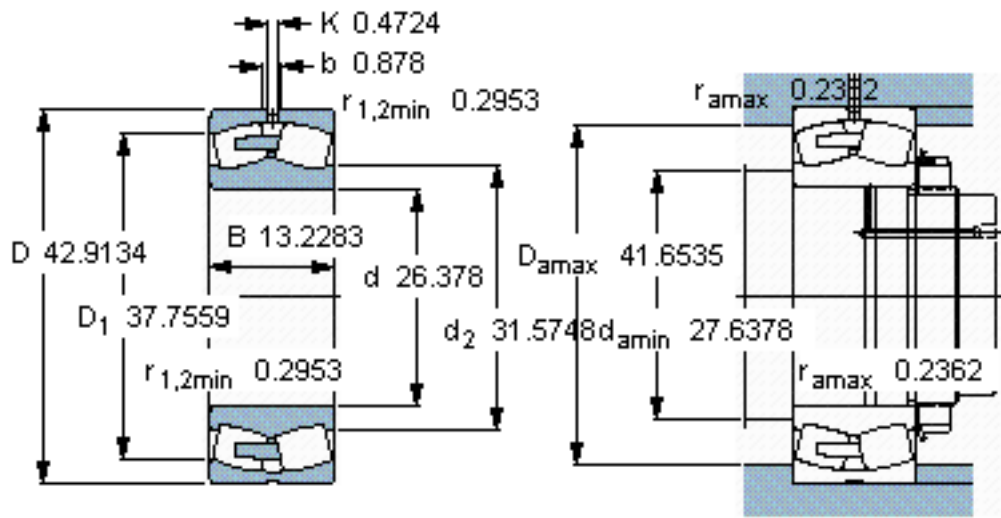

SKF 231/670 CA/W33 *参数

主要尺寸	d	670	mm	-
	D	1090	mm	-
	B	336	mm	-
基本额定载荷	C	12500000	N	动载荷
	C_0	22400000	N	静载荷
疲劳载荷极限	P_u	1320000	N	-
额定转速	参考转速	240	r/min	-
	极限转速	500	r/min	-
重量	重量	1250000	g	-
型号	* SKF 探索者轴承	231/670 CA/W33 *	-	-

SKF 231/670 CA/W33 *图片

参考资料:<http://www.sozhou.com/p/3208ad7f.html>