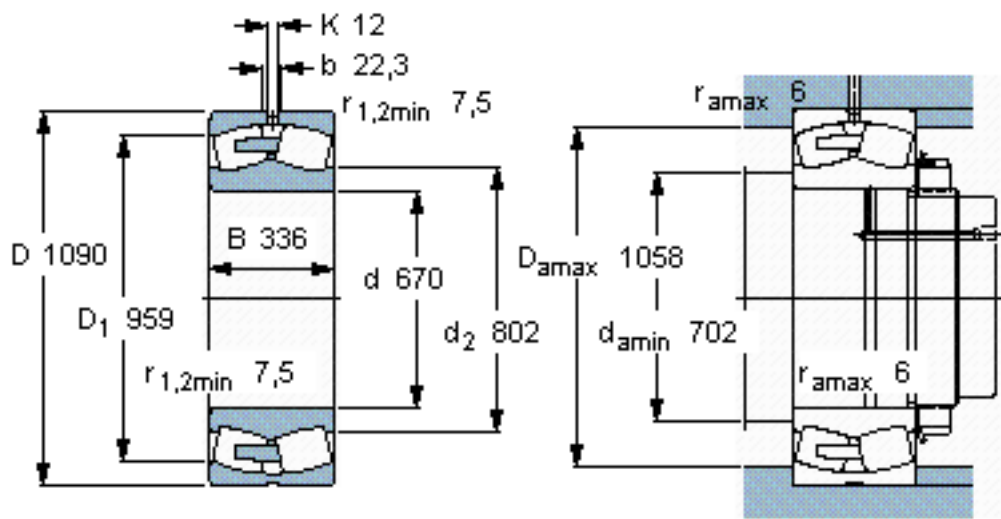

SKF 231/670 CA/W33 *参数

主要尺寸	d	670	mm	-
	D	1090	mm	-
	B	336	mm	-
基本额定载荷	C	12500000	N	动载荷
	C_0	22400000	N	静载荷
疲劳载荷极限	P_u	1320000	N	-
额定转速	参考转速	240	r/min	-
	极限转速	500	r/min	-
重量	重量	1250000	g	-
型号	* SKF 探索者轴承	231/670 CA/W33 *	-	-

SKF 231/670 CA/W33 *图片

参考资料:<http://www.sozhou.com/p/3208ad7f.html>