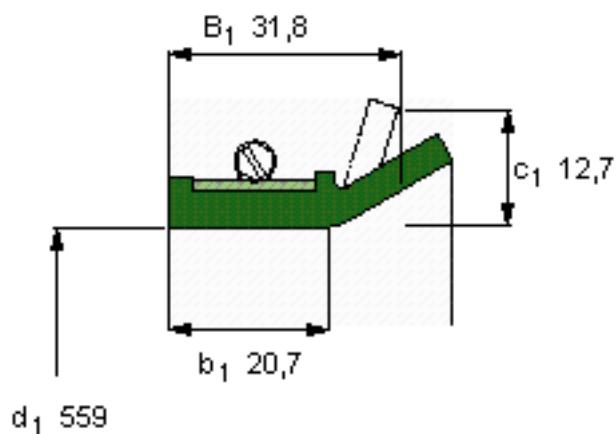

SKF 524347参数

主要尺寸	d_1	559	mm	-
	B_1	31.8	mm	-
	b_1	20.7	mm	-
说明	设计	CT1	-	-
	密封唇材料	R	-	-
	型号	524347	-	-
	美国图纸编号	524347	-	-

SKF 524347图片

参考资料:<http://www.sozhou.com/p/31dff2c6.html>