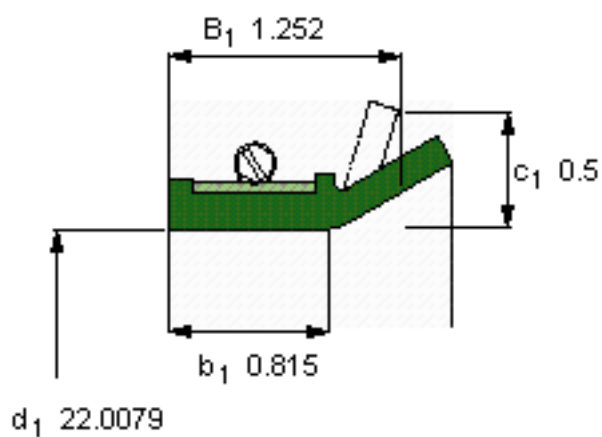

SKF 524347参数

主要尺寸	d_1	559	mm	-
	B_1	31.8	mm	-
	b_1	20.7	mm	-
说明	设计	CT1	-	-
	密封唇材料	R	-	-
	型号	524347	-	-
	美国图纸编号	524347	-	-

SKF 524347图片

参考资料:<http://www.sozhou.com/p/31dff2c6.html>