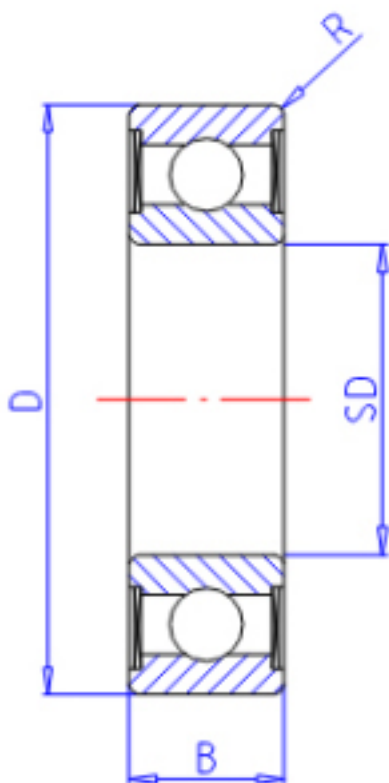

KOYO 62032RU参数

主要尺寸	SD	17	mm	内径
	D	40	mm	外径
	B	12	mm	宽度
	R	0.6	mm	(最小)
型号	ORDER	62032RU		型号
基本额定载荷	C	9550	N	动载荷
	C0	4800	N	静载荷
极限转速	NG	17000	1/min	脂润滑

KOYO 62032RU图片

参考资料:<http://www.sozhou.com/p/31d8b009.html>