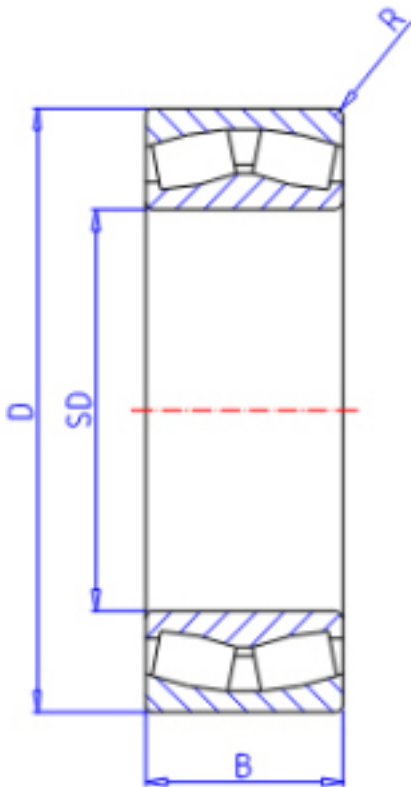

### KOYO 24034RH参数

主要尺寸	SD	170	mm	内径
	D	260	mm	外径
	B	90.0	mm	宽度
	R	2.1	mm	(最小)
型号	ORDER	24034RH		型号
基本额定载荷	C	1000000	N	动载荷
	C0	1540000	N	静载荷
极限转速	NG	1200	1/min	脂润滑
	NO	1600	1/min	油润滑

### KOYO 24034RH图片

参考资料:<http://www.sozhou.com/p/31d0896f.html>