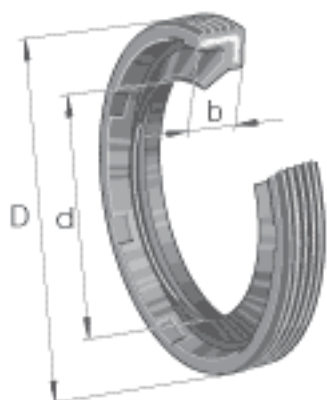

INA G14X20X3参数

尺寸	d	14	mm	-
	D	20	mm	-
	b	3	mm	公差: +0,1 / -0,2
重量	m	1	g	质量

INA G14X20X3图片

参考资料:<http://www.sozhou.com/p/31cbd957.html>