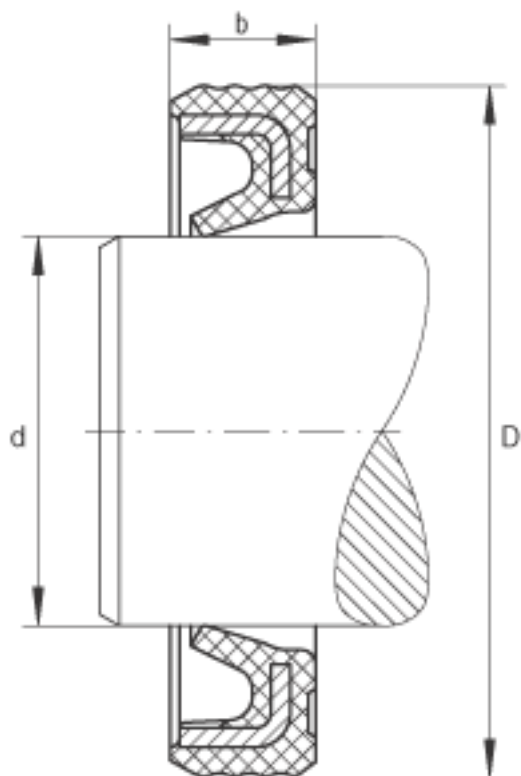

INA G14X20X3参数

尺寸	d	14	mm	-
	D	20	mm	-
	b	3	mm	公差: +0,1 / -0,2
重量	m	1	g	质量

INA G14X20X3图片

参考资料:<http://www.sozhou.com/p/31cbd957.html>