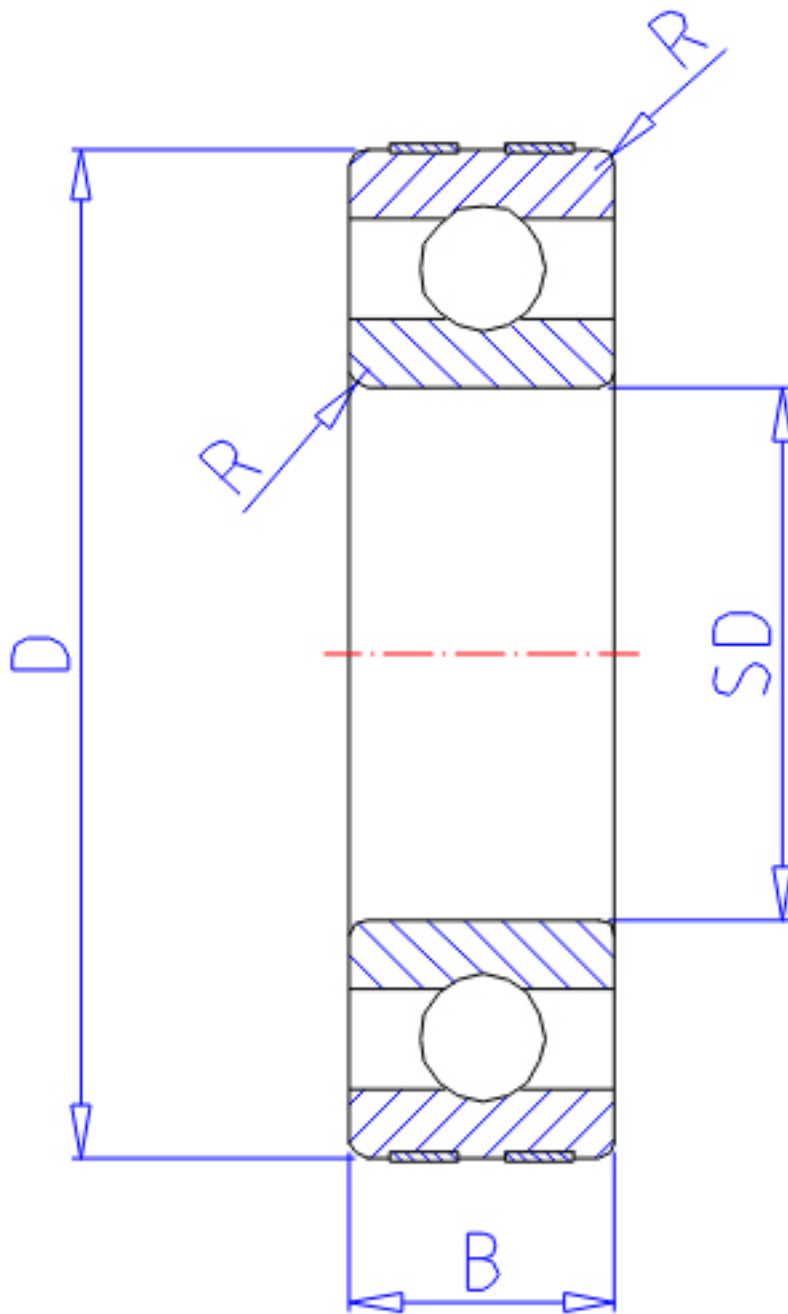

## NTN EC-6306参数

主要尺寸	SD	30	mm	-
	D	72	mm	外径
	B	19	mm	宽度
	R	1.1	mm	-
型号	ORDER	EC-6306		型号
基本额定载荷	CR	26700	N	动载荷
	COR	15000	N	静载荷
	CRF	2720	kgf	动载荷
	CORF	1530	kgf	静载荷
允许载荷	AL1	15000	N	允许载荷
	AL2	1530	kgf	允许载荷
极限转速	LSG	10000	r/min	脂润滑
	LSO	12000	r/min	油润滑
重量	MASS	334	g	重量

## NTN EC-6306图片

参考资料:<http://www.sozhou.com/p/31aef1af.html>