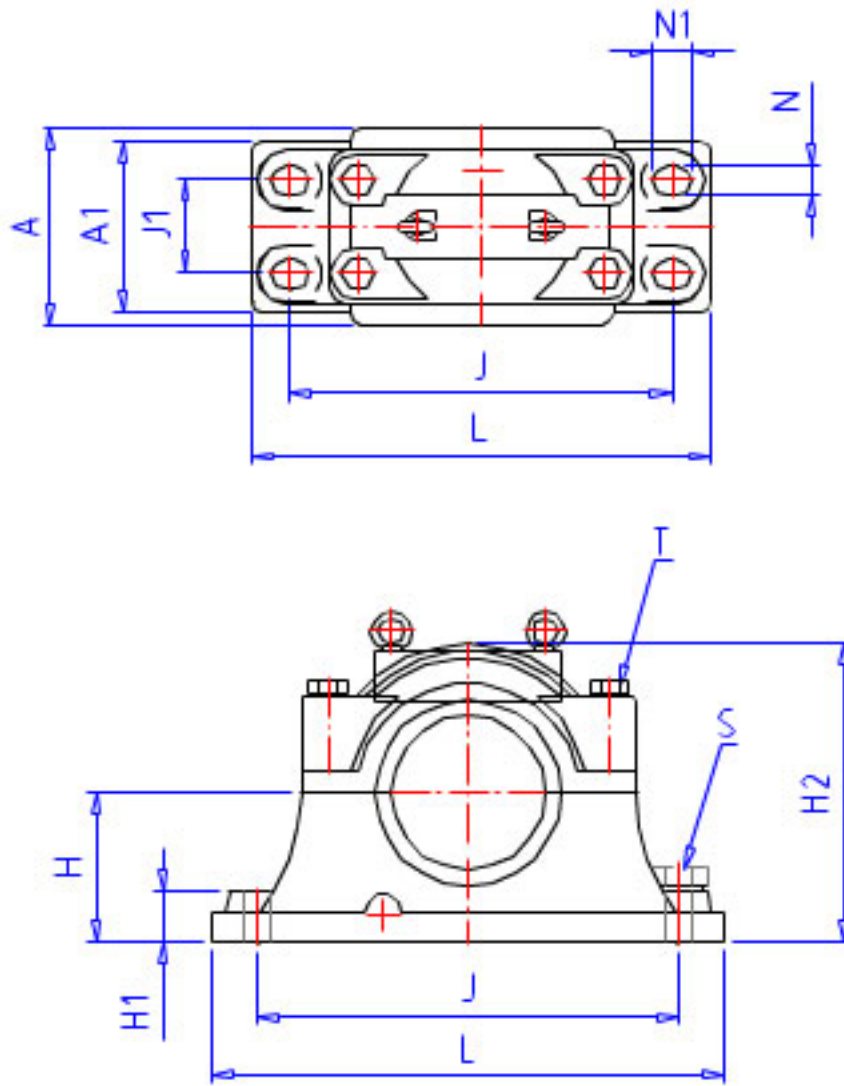

NSK SD 3136S参数

轴承座	PLB	SD 3136S		型号	
适用部件	AN	23136 CK		调心球轴承	
	AD	H 3136		紧定套型号	
尺寸	DH8	300	mm	直径	
	HH13	180	mm	高度	
	J	520	mm	长度	
	J1	140	mm	长度	
	N	36	mm	长度	
	N1	46	mm	长度	
	A	270	mm	长度	
	L	630	mm	长度	
	A1	250	mm	宽度	
	H1	55	mm	高度	
	H2	355	mm	高度	
	G	106	mm	高度	
	G1	96	mm	高度	
	T	M24	mm	规格	
	S	M30	mm	规格	
	重量	MASS	94000	g	重量
	油封	OS	GS 36		油封
型号	型号	SD 3136S		-	
轴径	D1	160	mm	轴径	

NSK SD 3136S图片

参考资料:<http://www.sozhou.com/p/31970c22.html>