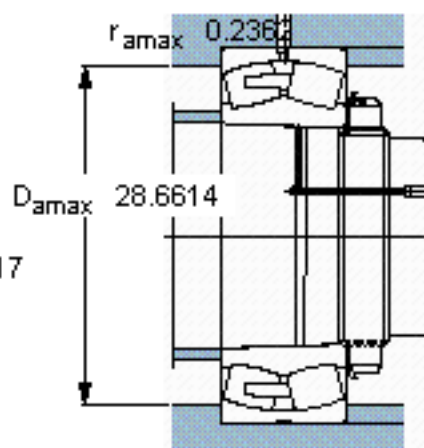

SKF 23192 CAK/W33 *参数

主要尺寸	d	460	mm	-
	D	760	mm	-
	B	240	mm	-
基本额定载荷	C	6400000	N	动载荷
	C_0	10800000	N	静载荷
疲劳载荷极限	P_u	680000	N	-
额定转速	参考转速	430	r/min	-
	极限转速	800	r/min	-
重量	重量	425000	g	-
型号	* SKF 探索者轴承	23192 CAK/W33 *	-	-

SKF 23192 CAK/W33 *图片

计算系数
e 0,3
Y₁ 2,3
Y₂ 3,4
Y₀ 2,2

圆锥孔，圆锥
1: 12

参考资料:<http://www.sozhou.com/p/3172cd18.html>

计算系数

e 0,3

Y_1 2,3

Y_2 3,4

Y_0 2,2

圆锥孔，圆锥

1: 12