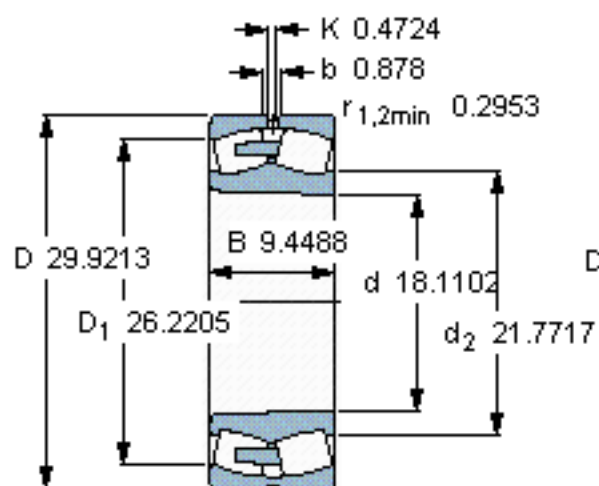

SKF 23192 CAK/W33 *参数

主要尺寸	d	460	mm	-
	D	760	mm	-
	B	240	mm	-
基本额定载荷	C	6400000	N	动载荷
	C_0	10800000	N	静载荷
疲劳载荷极限	P_u	680000	N	-
额定转速	参考转速	430	r/min	-
	极限转速	800	r/min	-
重量	重量	425000	g	-
型号	* SKF 探索者轴承	23192 CAK/W33 *	-	-

SKF 23192 CAK/W33 *图片

计算系数
e 0,3
Y₁ 2,3
Y₂ 3,4
Y₀ 2,2

圆锥孔，圆锥
1: 12

参考资料:<http://www.sozhou.com/p/3172cd18.html>

计算系数

e 0,3

Y_1 2,3

Y_2 3,4

Y_0 2,2

圆锥孔，圆锥

1: 12