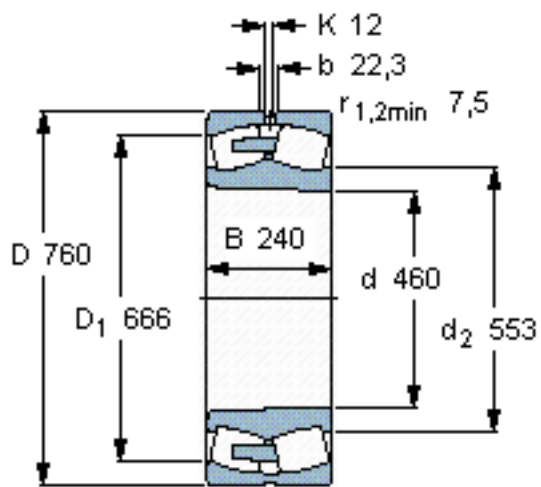

SKF 23192 CAK/W33 *参数

主要尺寸	d	460	mm	-
	D	760	mm	-
	B	240	mm	-
基本额定载荷	C	6400000	N	动载荷
	C_0	10800000	N	静载荷
疲劳载荷极限	P_u	680000	N	-
额定转速	参考转速	430	r/min	-
	极限转速	800	r/min	-
重量	重量	425000	g	-
型号	* SKF 探索者轴承	23192 CAK/W33 *	-	-

SKF 23192 CAK/W33 *图片

计算系数
e 0,3
Y₁ 2,3
Y₂ 3,4
Y₀ 2,2

圆锥孔，圆锥
1: 12

参考资料:<http://www.sozhou.com/p/3172cd18.html>

计算系数

e 0,3

Y_1 2,3

Y_2 3,4

Y_0 2,2

圆锥孔，圆锥

1: 12