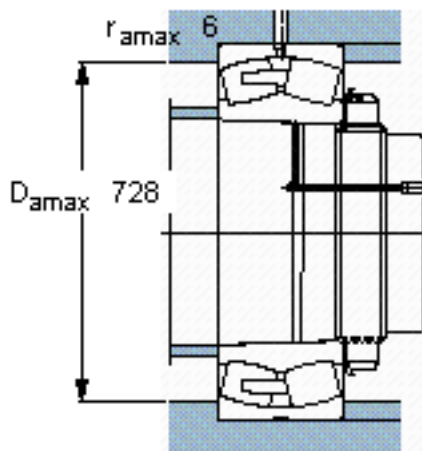

SKF 23192 CAK/W33 *参数

主要尺寸	d	460	mm	-
	D	760	mm	-
	B	240	mm	-
基本额定载荷	C	6400000	N	动载荷
	C_0	10800000	N	静载荷
疲劳载荷极限	P_u	680000	N	-
额定转速	参考转速	430	r/min	-
	极限转速	800	r/min	-
重量	重量	425000	g	-
型号	* SKF 探索者轴承	23192 CAK/W33 *	-	-

SKF 23192 CAK/W33 *图片

计算系数
e 0,3
Y₁ 2,3
Y₂ 3,4
Y₀ 2,2

圆锥孔，圆锥
1: 12

参考资料:<http://www.sozhou.com/p/3172cd18.html>

计算系数

e 0,3

Y_1 2,3

Y_2 3,4

Y_0 2,2

圆锥孔，圆锥

1: 12