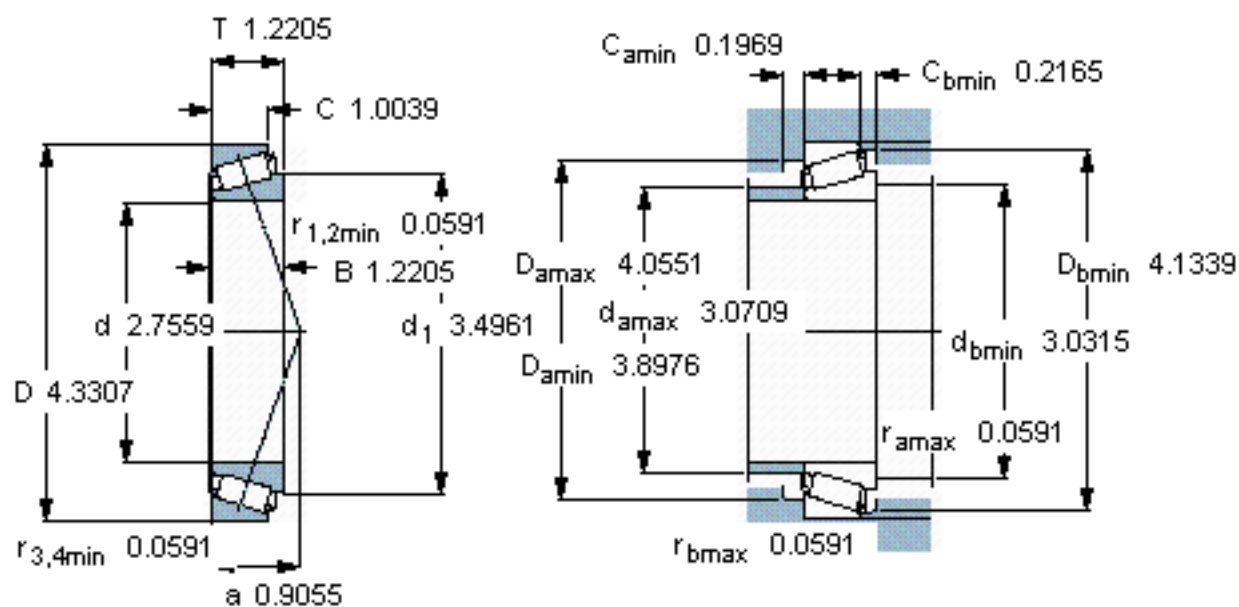

计算系数
 e 0,28
 Y 2,1
 Y_0 1,1