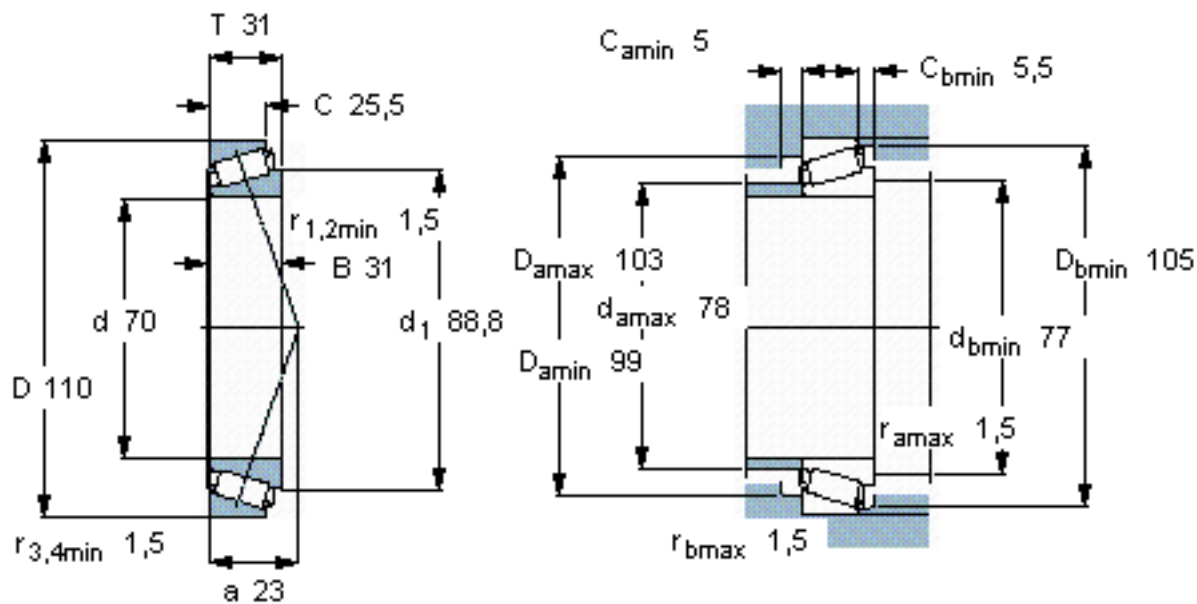

SKF 33014/Q参数

主要尺寸	d	70	mm	-
	D	110	mm	-
	T	31	mm	-
基本额定载荷	C	130000	N	动载荷
	C_0	196000	N	静载荷
疲劳载荷极限	P_u	22800	N	-
额定转速	参考转速	4300	r/min	-
	极限转速	5600	r/min	-
重量	重量	1100	g	-
型号	* SKF 探索者轴承	33014/Q	-	-

SKF 33014/Q图片